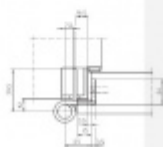

Vaše cena bez DPH

72,94 €

Vaše cena s DPH

88,26 €

Dostupnost

9 ks

Zobrazit produkt