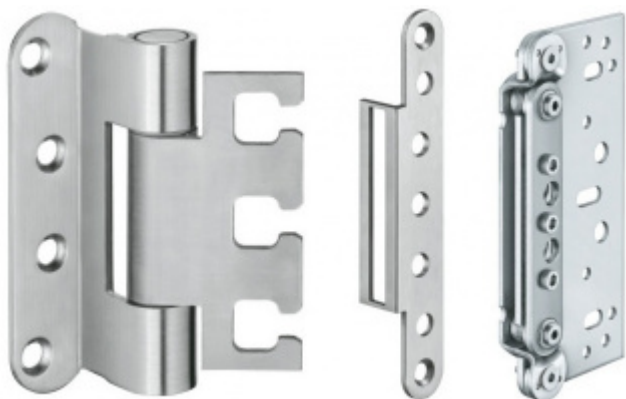

Produktový list

platný k 1. 11. 2024

luxusnikovani.cz
DELIVERED BY EFB

Sada VX 7939 pro falcové dveře, 100 kg, obložková zárubeň, nerez

SIMONSWERK

ID produktu: 13906

Sada pantu a montážního příslušenství pro instalaci falcových dveří s váhou do 100 kg a obložkovou zárubeň.

Uvedená nosnost pantů je počítána pro 2 kusy pantů a předpokládaném maximálním rozměru dveří 2000 x 1000 mm .

Sada se skládá z pantu VX 7939/100 + kapsy VX 7502 + krytky 7560 KK. Panty a krytky v nerezí . Kapsa je pozinková .

Pro dveře s výškou do 2100 mm můžete použít 2 sady VX. Dveře s výškou více jak 2100 mm je vhodné osadit třemi a více sadami podle konstrukce dveří.

Pro snadné frézování můžeme k objednávce zapůjčit frézovací rám a šablonu .