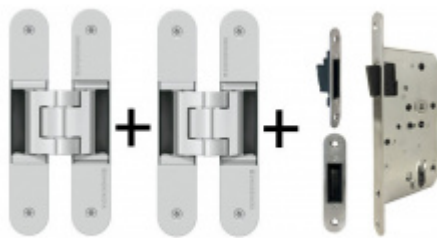

**Sada pantů Tectus 340
3D F1 N a
Magnetického zámku
EFB**

OD 1 895 Kč

Produkt je skladem