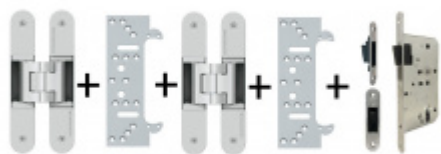

8 ks

**Tectus 340 3D FZ -
upevňovací deska pro
obložkovou zárubeň**

SIMONSWERK

OD 110 Kč

více jak 10 ks

PODOBNÉ PRODUKTY

**Sada pantu Tectus 340
3D F1 + upevňovacího
plechu FZ pro
obložkovou zárubeň**

SIMONSWERK

OD 879 Kč

Produkt je skladem

**Sada pantů Tectus 340
3D F1 N a
Magnetického zámku
EFB**

OD 1 895 Kč

Produkt je skladem

**Sada pantů Tectus 340
3D a Magnetického
zámku EFB, černá
barva**

OD 2 540 Kč

Termín bude prověřen u
dodavatele

**Sada pantů Tectus 340
3D F1 N+plechů 340 FZ
pro obložkovou
zárubeň a
magnetického zámku
EFB**

SIMONSWERK

OD 2 073 Kč

Produkt je skladem