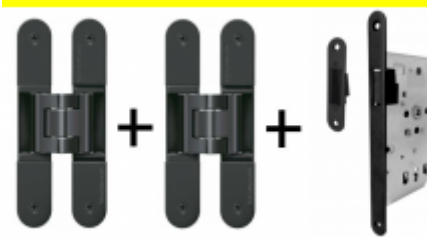

OD 879 Kč

Produkt je skladem

**Sada pantů Tectus 340
3D F1 N a
Magnetického zámku
EFB**

OD 1 895 Kč

Produkt je skladem

**Sada pantů Tectus 340
3D a Magnetického
zámku EFB, černá
barva**

OD 2 540 Kč

Termín bude prověřen u
dodavatele