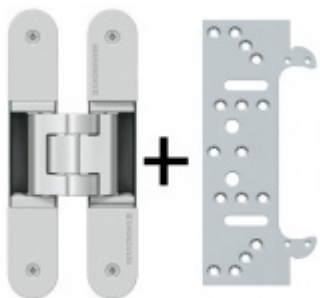

Tectus 340 3D - skrytý pant pro bezfalcové dveře F1 elox vzhled (124)

 SIMONSWERK

ID produktu: 14280

Pro obložkovou/ocelovou zárubeň přikupte odpovídající upevnění/kapsu.

Pravolevý, bezúdržbová ložiska, třídídimenzionální seřizování: stranově +/- 3 mm, výškově +/- 3 mm, přítlaku +/- 1 mm

8 ks

**Tectus 340 3D FZ -
upevňovací deska pro
obložkovou zárubeň**

SIMONSWERK

OD 110 Kč

více jak 10 ks

PODOBNÉ PRODUKTY

**Sada pantu Tectus 340
3D F1 + upevňovacího
plechu FZ pro
obložkovou zárubeň**

SIMONSWERK