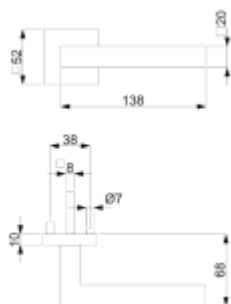

Produktový list

platný k 1. 11. 2024

luxusnikovani.cz
DELIVERED BY EFB