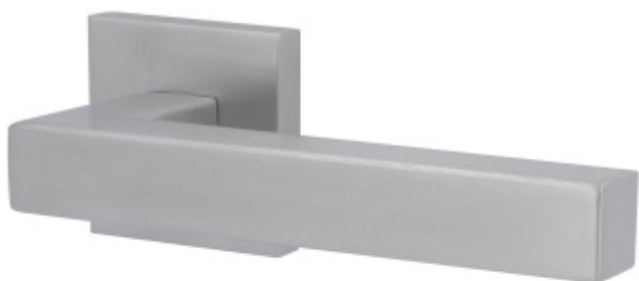

Produktový list

platný k 1. 11. 2024

luxusnikovani.cz
DELIVERED BY EFB

Südmetail Galina II Quadro-R, TopSpeed Standardní interiérové dveře, klika / klika, Cylindrická vložka

ID produktu: 27397

Sada kování pro interiérové dveře v objektivém standardu dle EN 1906 (3. třída)

Klika je osazena pevně na rozetě s bajonetovým mechanismem a čtvercovou rozetou.

Díky pevnému spojení kliky a rozetového mechanismu s pružinou nehrozí, že by někdy klika spadla nebo se rozeta uvonila ze základny.

Patentovaný způsob montáže TopSpeed zaručuje bezchybnou montáž sestavy kování a dlouhou životnost kování po instalaci na dveře.

Materiál kování: Nerez kartáčovaná

Kování je možné použít pro interiérové dveře s vysokým zatížením ve veřejných objektech.

Standardní interiérové dveře = kování dle EN 1906, 3. objektivá třída

Objektové dveře = kování dle EN 1906, 4. třída je kování testováno na 1,2 milionu otevíracích cyklů.

12 let záruka na mechaniku.

Sada kování obsahuje spojovací materiál a čtyřhran pro tloušťku dveří 38-42 mm.

Větší tloušťka dveří je možná dle zadání. Příplatek cca 100,- Kč / sada

Čtyřhran u WC zamykání má rozměr 8x8 mm.