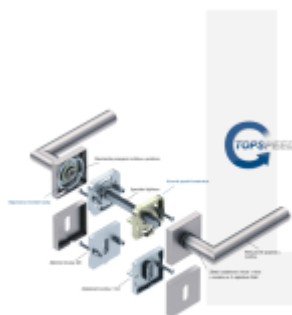

Produktový list

platný k 1. 11. 2024

luxusnikovani.cz
DELIVERED BY EFB

Südmetail Galina II Quadro-R, TopSpeed Standardní interiérové dveře, klika / klika, Cylindrická vložka

ID produktu: 27397

Sada kování pro interiérové dveře v objektivém standardu dle EN 1906 (3. třída)

Klika je osazena pevně na rozetě s bajonetovým mechanismem a čtvercovou rozetou.

Díky pevnému spojení kliky a rozetového mechanismu s pružinou nehrozí, že by někdy klika spadla nebo se rozeta uvonila ze základny.

Patentovaný způsob montáže TopSpeed zaručuje bezchybnou montáž sestavy kování a dlouhou životnost kování po instalaci na dveře.

Materiál kování: Nerez kartáčovaná

Kování je možné použít pro interiérové dveře s vysokým zatížením ve veřejných objektech.

Standardní interiérové dveře = kování dle EN 1906, 3. objektivá třída

Objektové dveře = kování dle EN 1906, 4. třída je kování testováno na 1,2 milionu otevíracích cyklů.

12 let záruka na mechaniku.

Sada kování obsahuje spojovací materiál a čtyřhran pro tloušťku dveří 38-42 mm.

Větší tloušťka dveří je možná dle zadání. Příplatek cca 100,- Kč / sada

Čtyřhran u WC zamykání má rozměr 8x8 mm.