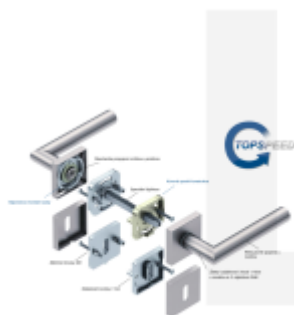

Produktový list

platný k 1. 11. 2024

luxusnikovani.cz
DELIVERED BY EFB

Súdmetall Galina II Quadro-R, TopSpeed Standardní interiérové dveře, Bez rozety/otvoru pro klíč, klika / klika

ID produktu: 27400

Sada kování pro interiérové dveře v objektovém standardu dle EN 1906 (3. třída)

Klika je osazena pevně na rozetě s bajonetovým mechanismem a čtvercovou rozetou.

Díky pevnému spojení kliky a rozetového mechanismu s pružinou nehrozí, že by někdy klika spadla nebo se rozeta uvonila ze základny.

Patentovaný způsob montáže TopSpeed zaručuje bezchybnou montáž sestavy kování a dlouhou životnost kování po instalaci na dveře.

Materiál kování: Nerez kartáčovaná

Kování je možné použít pro interiérové dveře s vysokým zatížením ve veřejných objektech.

Standardní interiérové dveře = kování dle EN 1906, 3. objektová třída

Objektové dveře = kování dle EN 1906, 4. třída je kování testováno na 1,2 milionu otevíracích cyklů.

12 let záruka na mechaniku.

Sada kování obsahuje spojovací materiál a čtyřhran pro tloušťku dveří 38-42 mm.

Větší tloušťka dveří je možná dle zadání. Příplatek cca 100,- Kč / sada

Čtyřhran u WC zamykání má rozměr 8x8 mm.