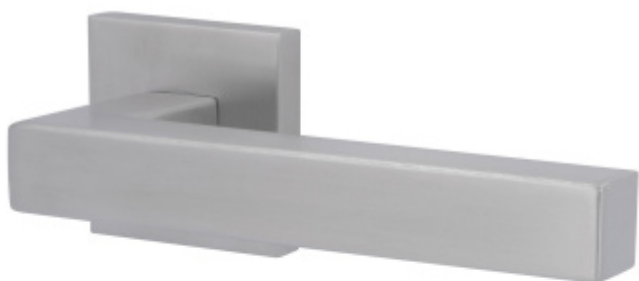

Produktový list

platný k 1. 11. 2024

luxusnikovani.cz
DELIVERED BY EFB

Südmetal Galina II Quadro-R, TopSpeed Objektové dveře, Cylindrická vložka, klika / klika

ID produktu: 27403

Sada kování pro interiérové dveře v objektovém standardu dle EN 1906 (3. třída)

Klika je osazena pevně na rozetě s bajonetovým mechanismem a čtvercovou rozetou.

Díky pevnému spojení kliky a rozetového mechanismu s pružinou nehrozí, že by někdy klika spadla nebo se rozeta uvonila ze základny.

Patentovaný způsob montáže TopSpeed zaručuje bezchybnou montáž sestavy kování a dlouhou životnost kování po instalaci na dveře.

Materiál kování: Nerez kartáčovaná

Kování je možné použít pro interiérové dveře s vysokým zatížením ve veřejných objektech.

Standardní interiérové dveře = kování dle EN 1906, 3. objektová třída

Objektové dveře = kování dle EN 1906, 4. třída je kování testováno na 1,2 milionu otevíracích cyklů.

12 let záruka na mechaniku.

Sada kování obsahuje spojovací materiál a čtyřhran pro tloušťku dveří 38-42 mm.

Větší tloušťka dveří je možná dle zadání. Příplatek cca 100,- Kč / sada

Čtyřhran u WC zamykání má rozměr 8x8 mm.