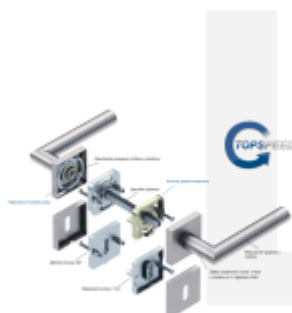

Produktový list

platný k 1. 11. 2024

luxusnikovani.cz
DELIVERED BY EFB

Südmetal Galina II Quadro-R, TopSpeed Objektové dveře, Cylindrická vložka, klika / klika

ID produktu: 27403

Sada kování pro interiérové dveře v objektovém standardu dle EN 1906 (3. třída)

Klika je osazena pevně na rozetě s bajonetovým mechanismem a čtvercovou rozetou.

Díky pevnému spojení kliky a rozetového mechanismu s pružinou nehrozí, že by někdy klika spadla nebo se rozeta uvonila ze základny.

Patentovaný způsob montáže TopSpeed zaručuje bezchybnou montáž sestavy kování a dlouhou životnost kování po instalaci na dveře.

Materiál kování: Nerez kartáčovaná

Kování je možné použít pro interiérové dveře s vysokým zatížením ve veřejných objektech.

Standardní interiérové dveře = kování dle EN 1906, 3. objektová třída

Objektové dveře = kování dle EN 1906, 4. třída je kování testováno na 1,2 milionu otevíracích cyklů.

12 let záruka na mechaniku.

Sada kování obsahuje spojovací materiál a čtyřhran pro tloušťku dveří 38-42 mm.

Větší tloušťka dveří je možná dle zadání. Příplatek cca 100,- Kč / sada

Čtyřhran u WC zamykání má rozměr 8x8 mm.