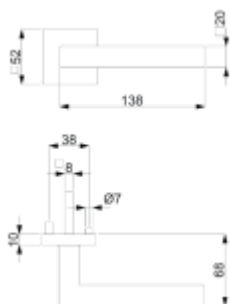

Produktový list

platný k 1. 11. 2024

luxusnikovani.cz
DELIVERED BY EFB