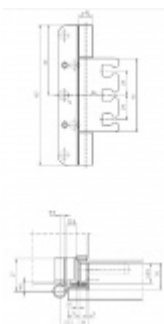

Simonswerk Variant VX 7939/160 FD Planum

 SIMONSWERK

Závěs pro falcové dveře v objektovém provedení s vysokým zatížením

Odolný proti ohni a kouři. Pant je vhodný pro zvukotěsné dveře.

Seřizovatelný ve třech dimenzích

Příprava pro instalaci těsnění do hrany

Šířka čepu pantu pouze 15 mm

Provedení pravolevé

Nosnost páru pantů: 100 kg

Nutné přikoupit odpovídající kapsu do zárubně.

Baleno po 2 ks. Lze objednat i jiný počet, je však potřeba počítat s příplatkem za rozbalení.

Uvedená cena za 1 ks

Povrch matný chrom

Nerez kartáčovaná

Nerez kartáčovaná

[Simonswerk Variant VX 7939/160 FD Planum](#)
[Nerez kartáčovaná](#)

DETAIL

Termín bude prověřen u dodavatele

1 266 Kč bez DPH
1 531,86 Kč s DPH