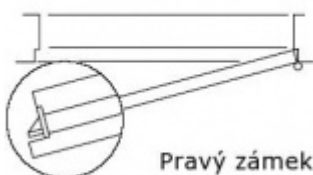

Pravý zámek

Vaše cena bez DPH

3 063 Kč

Vaše cena s DPH

3 706,23 Kč

Dostupnost

2 ks

Zobrazit produkt