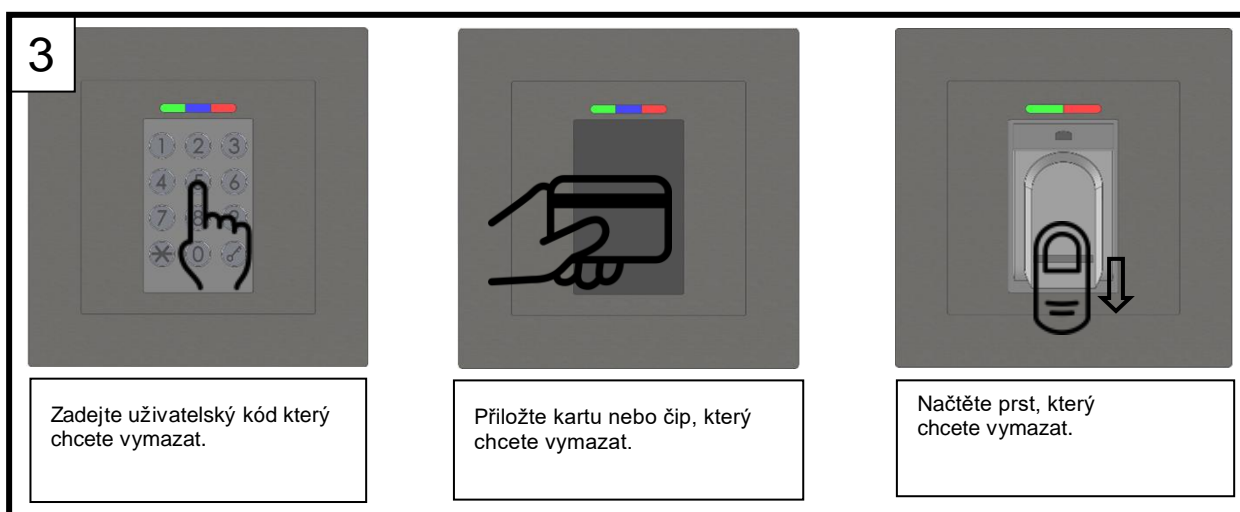

Spárování zařízení s ovladačem ve 4 krocích

 světlo bliká pomalu

 světlo bliká rychle

Vymazání ovladače ze zámku ve 4 krocích

⏏ světlo bliká pomalu

⏏ světlo bliká rychle