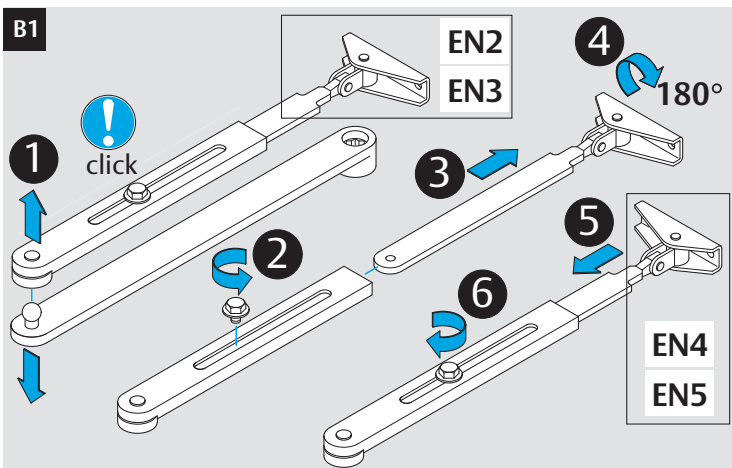

Installationsanleitung  
Installation Instructions

D1004604

	B
EN2	≤ 850mm
EN3	≤ 950mm
EN4	≤ 1100mm
EN5	≤ 1250mm

max. 180°

max. 125°

EN2

EN5

EN3

EN4

DC140

1162-CPD-AD0534	ASSA ABLOY Sicherheitstechnik GmbH Bildstockstraße 20 72458 Albstadt	11					
		4	8	2 3 4	1	1	4
		3	8	5	1	1	4
Dangerous substances: none							

**A**

**B**

**B****C**

EN2

EN4