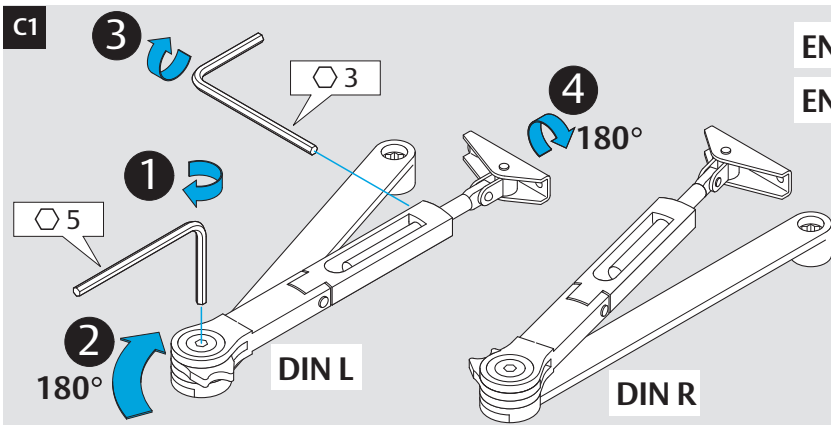

Installationsanleitung  
Installation Instructions

D1004604

	B
EN2	≤ 850mm
EN3	≤ 950mm
EN4	≤ 1100mm
EN5	≤ 1250mm

max. 180°

max. 125°

EN2

EN5

EN3

EN4

DC140

1162-CPD-AD0534	ASSA ABLOY Sicherheitstechnik GmbH Bildstockstraße 20 72458 Albstadt	11					
		4	8	2 3 4	1	1	4
		3	8	5	1	1	4
Dangerous substances: none							

**A**

**B**

**B****C**

EN2

EN4