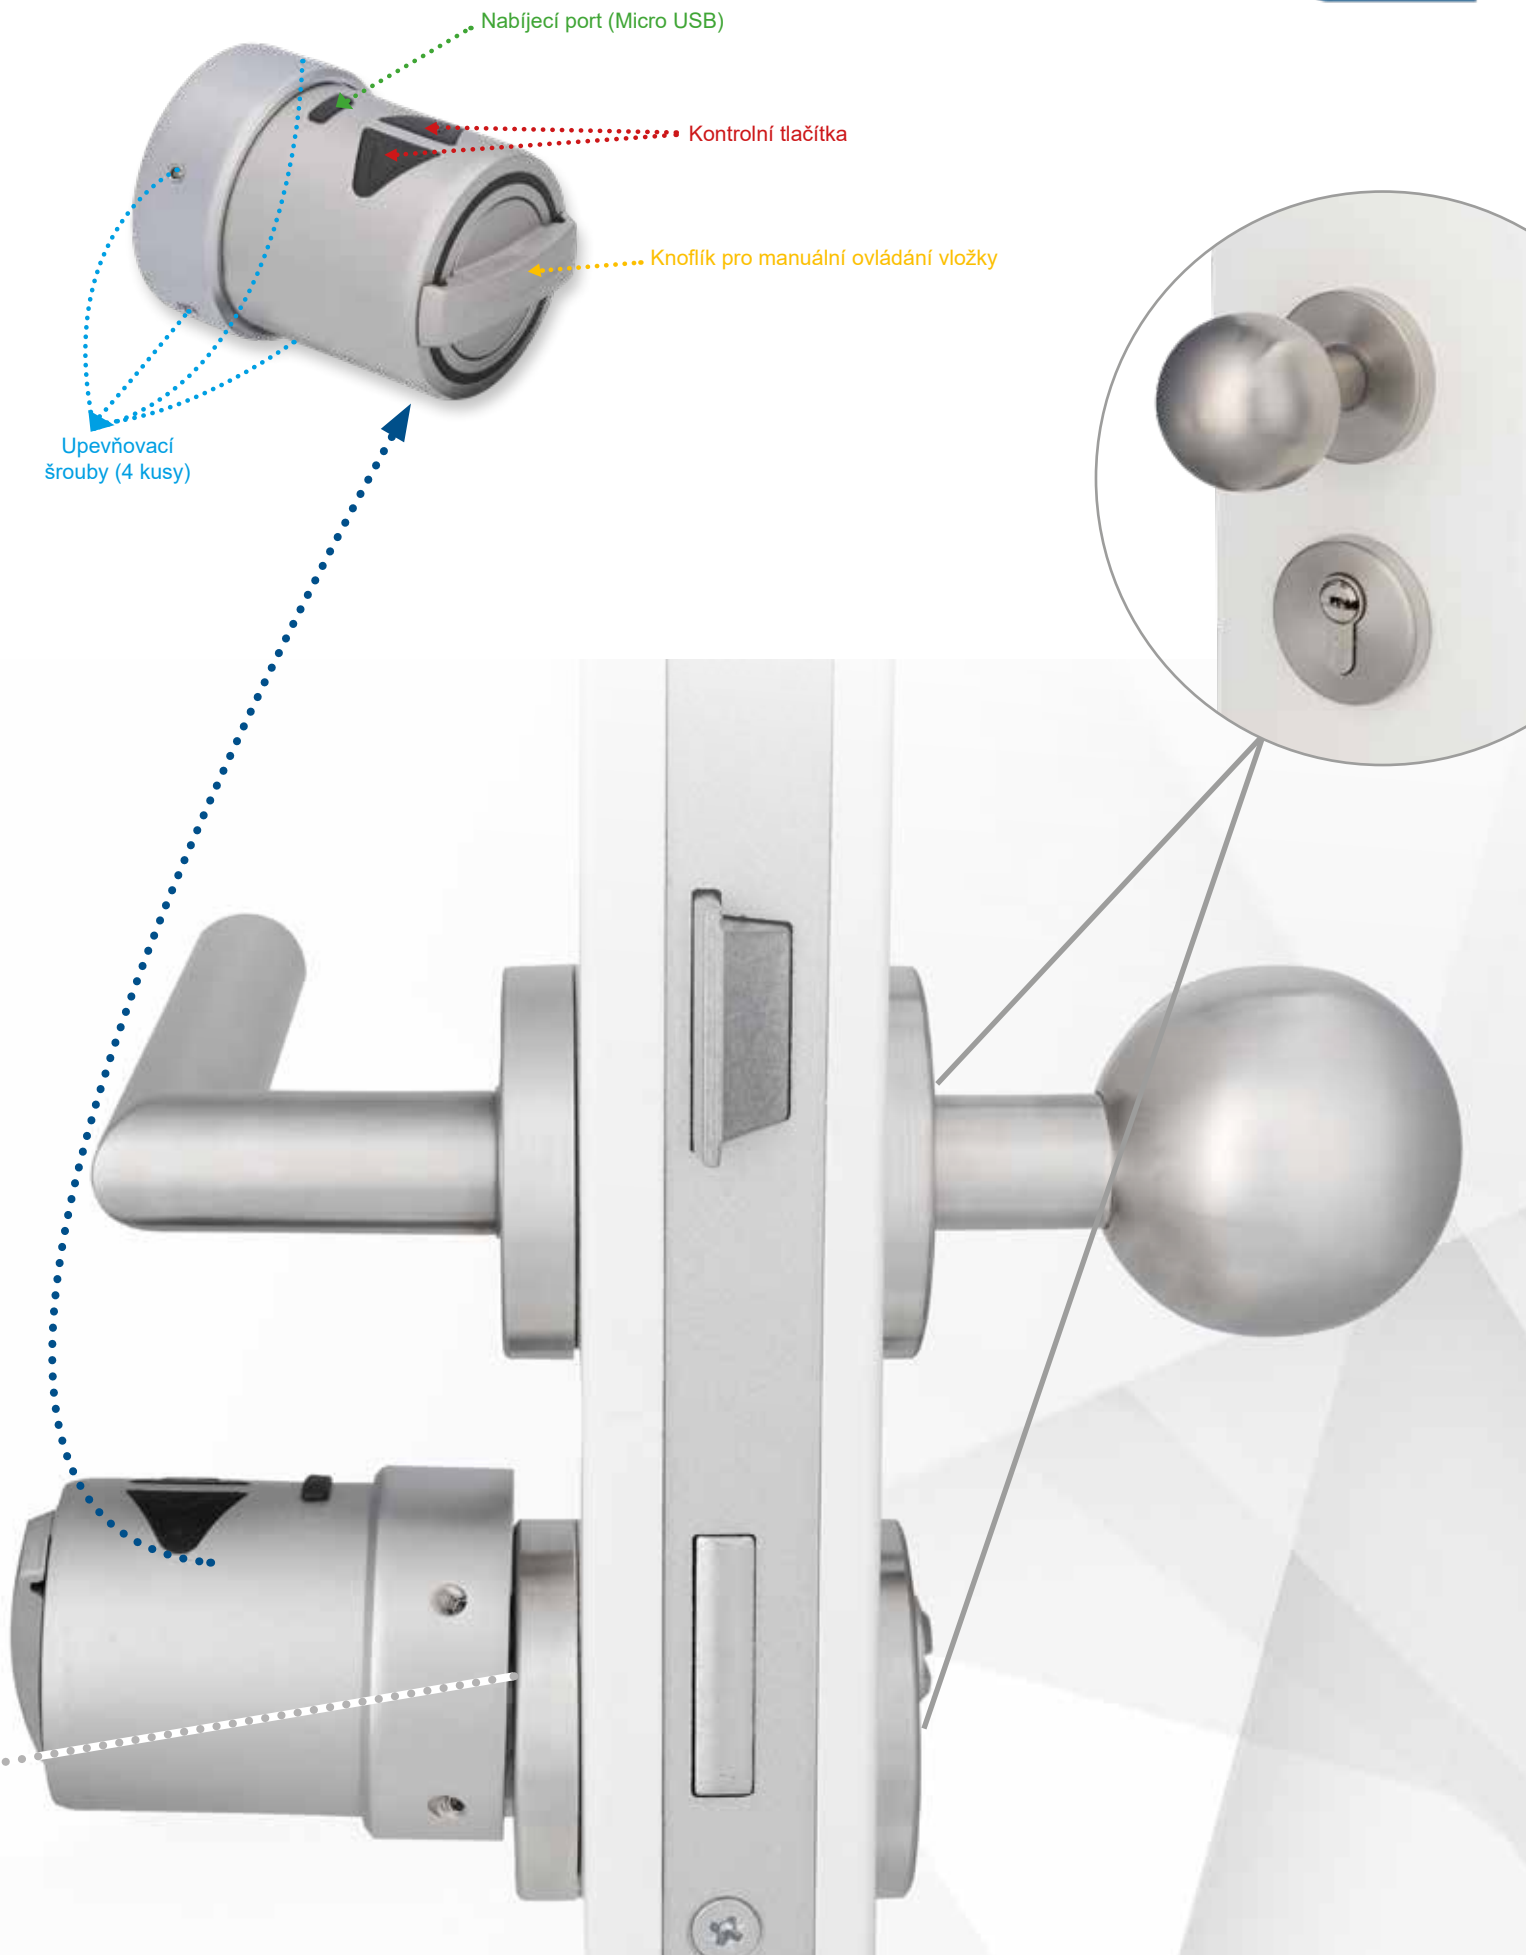

Nabíjecí port (Micro USB)

Kontrolní tlačítka

Knoflík pro manuální ovládání vložky

Upevňovací šrouby (4 kusy)