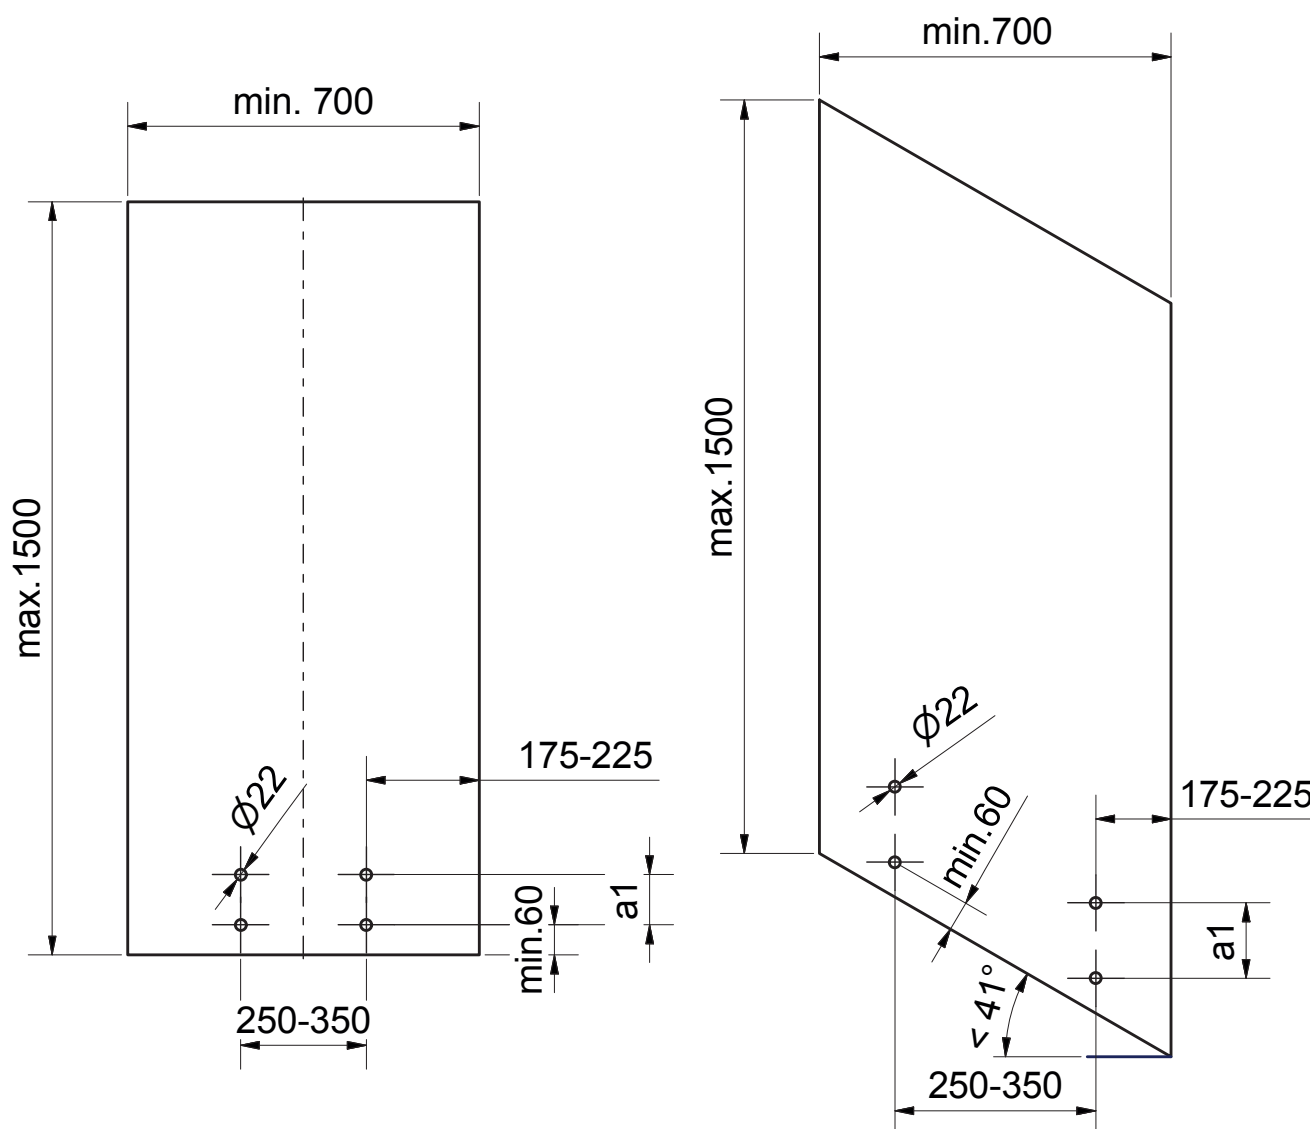

**In Verbindung mit einer
Kategorie B Verglasung.
DIN 18008**

Glasklemmen
Punkthalter
Schlithalter

Glasaufbau	Maß a1
VSG 24 aus 2x12mm ESG/ 1,52mm PVB	150
VSG 20 aus 2x10mm ESG/ 1,52mm SGP*	100