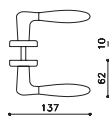

Comet

Nicola Novelletto 2001

M183

C183

K183

ottone/brass

LT lucido-satinato/polished-satin

ZT superoro lucido-sat./supergold bright-satin

CA cromato-cromato opaco/chrome-mat chrome

CN cromato-supernichel sat./chrome-supernickel satin

M183R5B8

M183RB8
M183RY8

M183V5B8

M183VB8
M183VY8

C183

K183