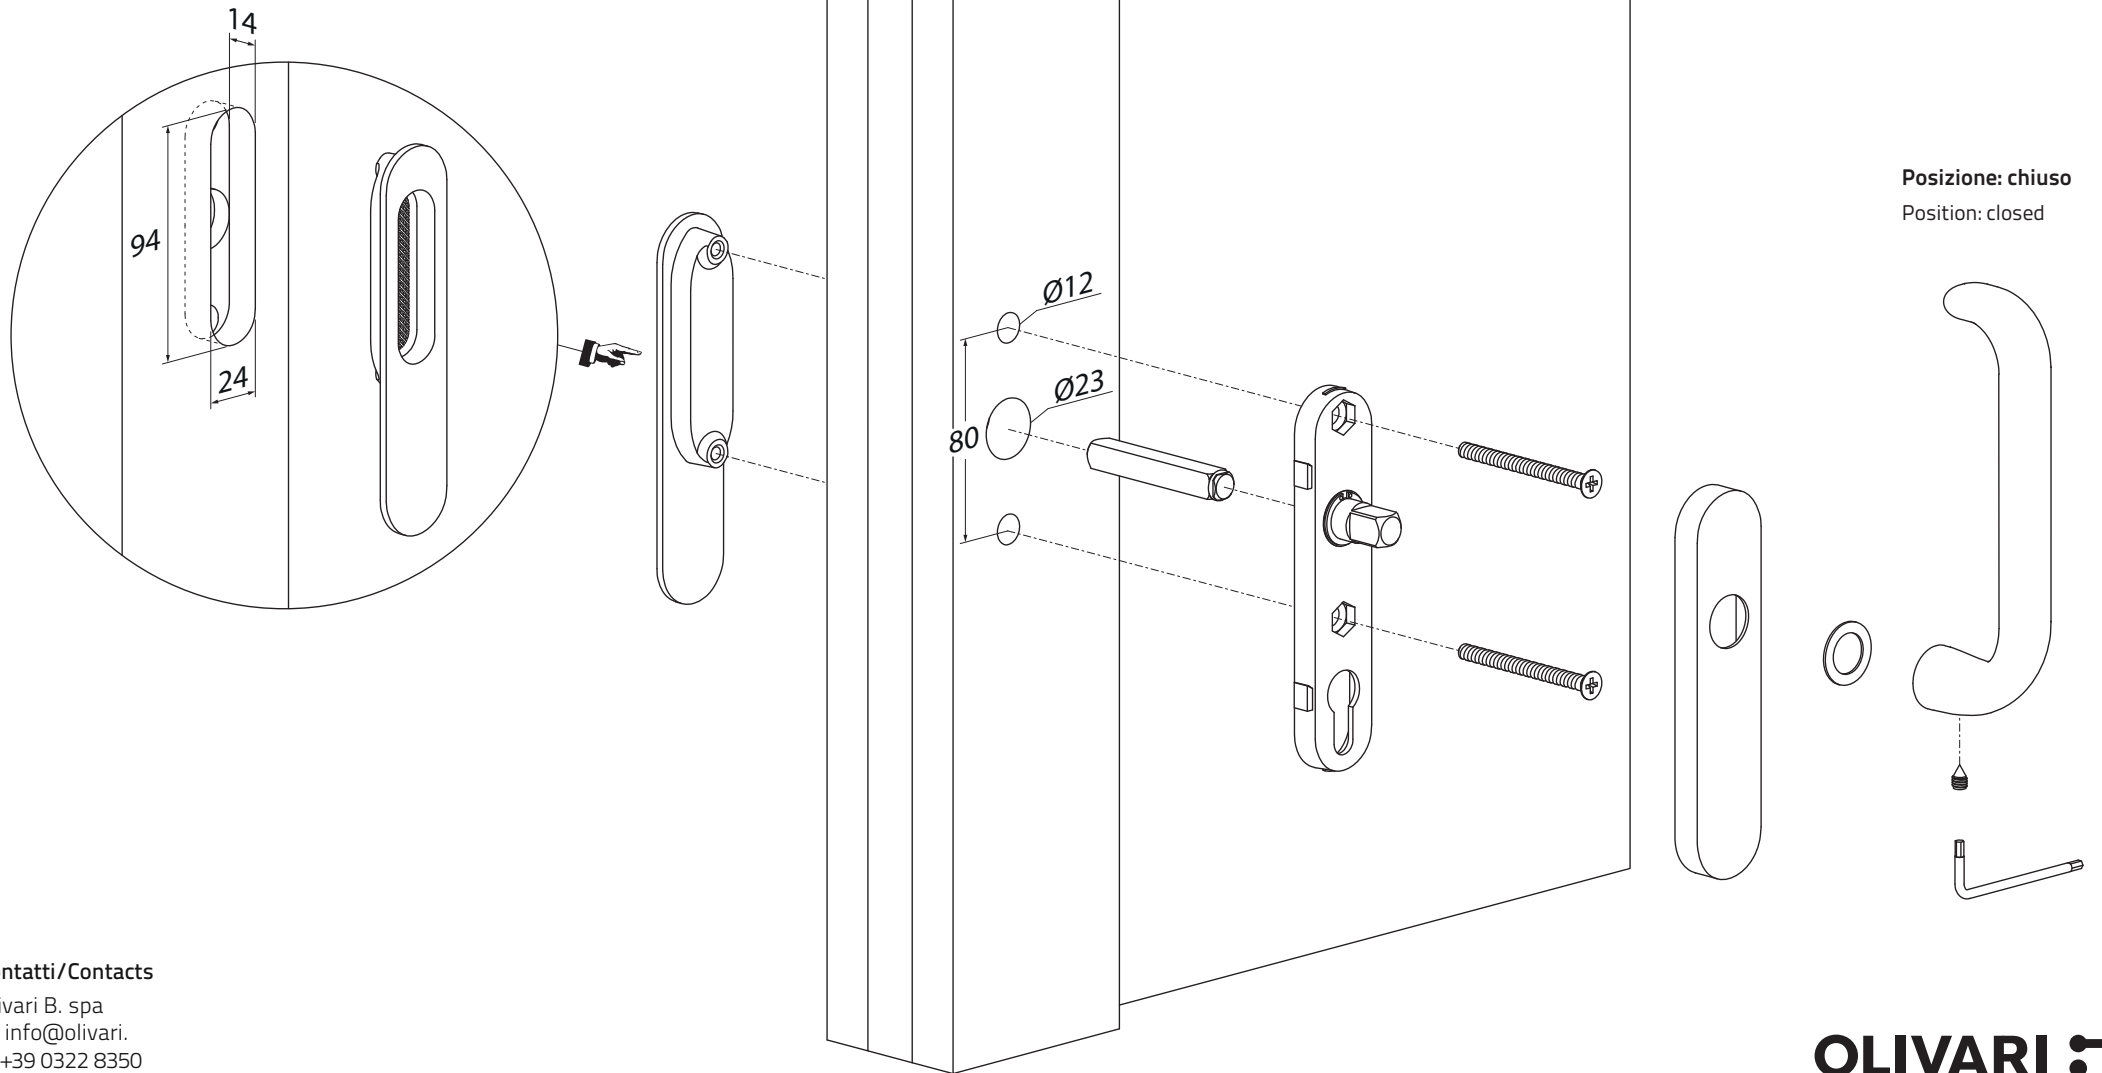

Maniglione per alzante scorrevole e conchiglia

Pull handle and shell for lift and slide door

Contatti/Contacts

Olivari B. spa
e. info@olivari
t. +39 0322 8350

OLIVARI 