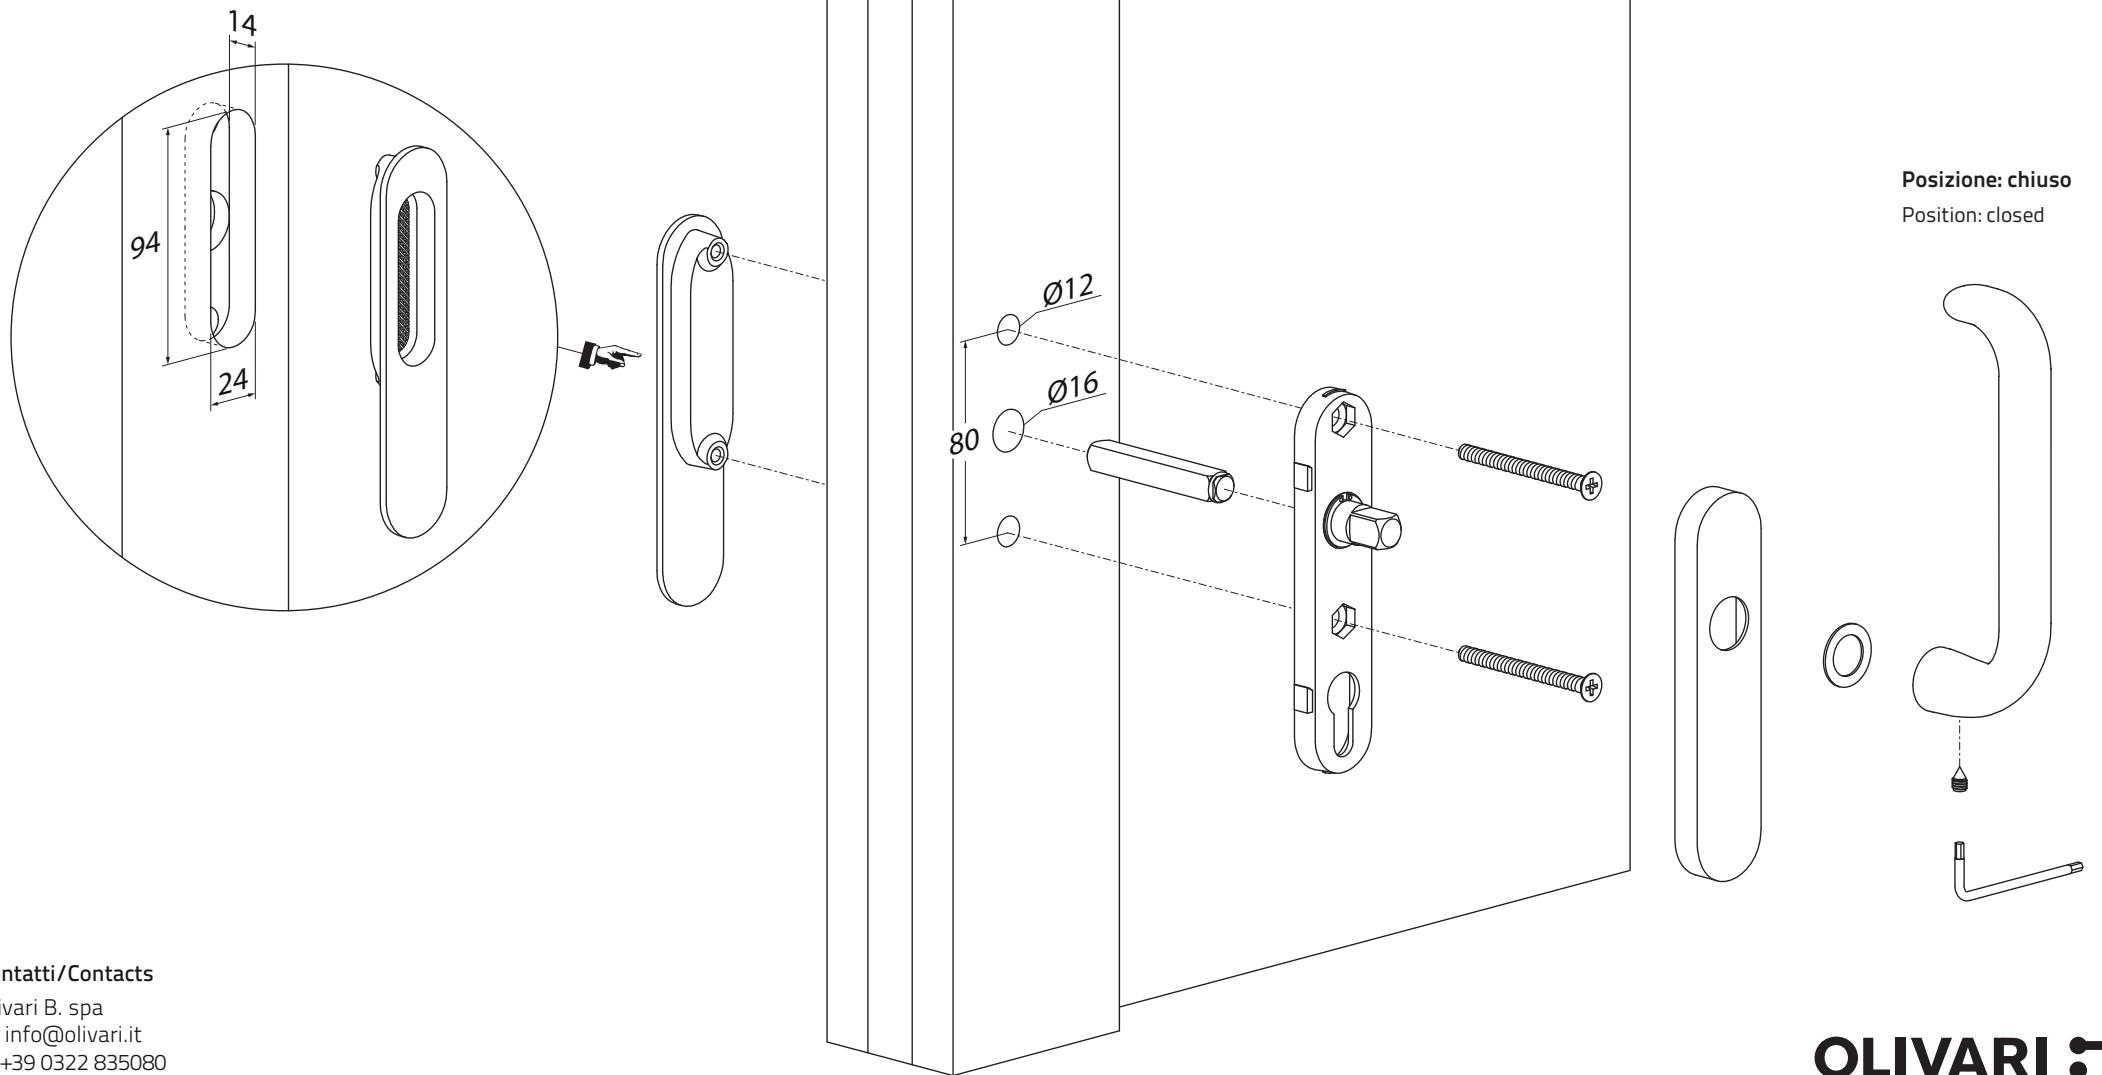

Maniglione per alzante scorrevole e conchiglia

Pull handle and shell for lift and slide door

Contatti/Contacts

Olivari B. spa
e. info@olivari.it
t. +39 0322 835080