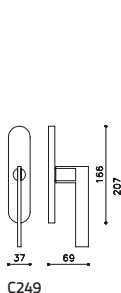

Open

OMA/Rem Koolhaas 2015

M249B

rosetta bassa/low rosette

C249

K249B

ottone/brass

CR cromato/chrome

IS superinox sat./superstainlesssteel satin

CA cromato-cromato op./chrome-mat chr.

US superantracite sat./superanthracite satin

CO cromato opaco/mat chrome

C249

K249B

K249P

M249RSB8B

M249RB8B
M249RY8B

M249VSB8B

M249VB8B
M249VY8B