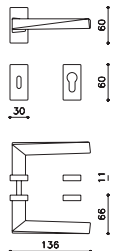

Sky

Claudio Bellini 2008

M214

C214

K214

ottone/brass

EL biocromo lucido/biochrome bright

CO cromato opaco/mat chrome

M214RSB8

M214RB8
M214RY8

M214VSB8

M214VB8
M214VY8

C214

K214

K214P