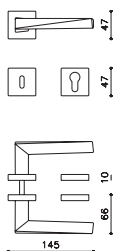

Sky

Claudio Bellini 2008

M214

C214

K214

ottone/brass

EL biocromo lucido/biochrome bright

CO cromato opaco/mat chrome

M214RSB8

M214RB8
M214RY8

M214VSB8

M214VB8
M214VY8

C214

K214

K214P