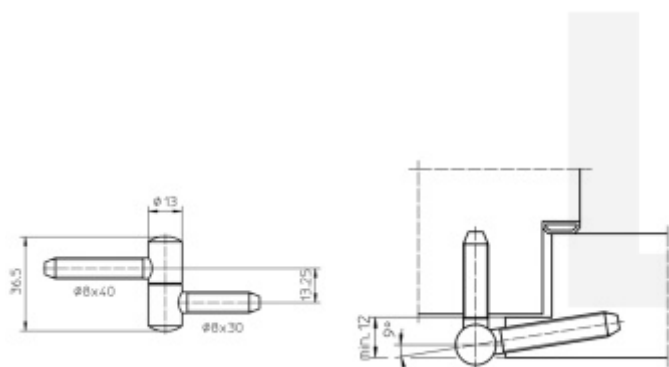

Produktový list

platný k 4. 5. 2026

luxusnikovani.cz
DELIVERED BY EFB

Okenní závěs Simonswerk Baka A 1-13

SIMONSWERK

Závěs pro dřevěná okna

Nosnost páru pantů: 20kg

Baleno po 20ks (verze pozink baleno po 50ks). Lze objednat i jiný počet, je však potřeba počítat s příplatkem za rozbalení

Uvedená cena je za 1ks

Větší množství poptávejte individuálně

Bílá

[Okenní závěs Simonswerk Baka A 1-13](#)
[Bílá](#)

DETAIL

Termín bude prověřen u dodavatele

0 Kč bez DPH
0 Kč s DPH

Pozink ocel

[Okenní závěs Simonswerk Baka A 1-13](#)
[Pozink ocel](#)

DETAIL

Termín bude prověřen u dodavatele

0 Kč bez DPH
0 Kč s DPH