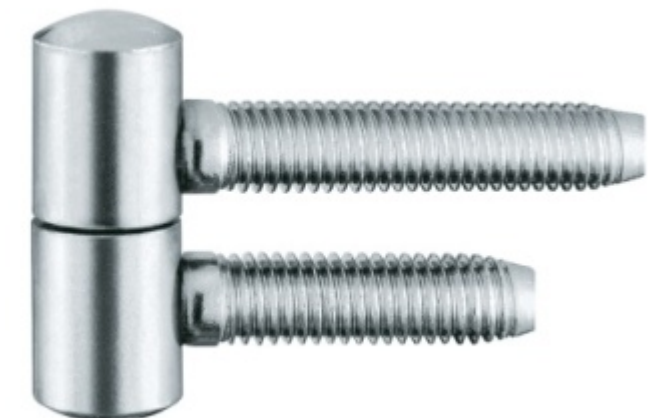

Produktový list

platný k 4. 5. 2026

luxusnikovani.cz
DELIVERED BY EFB

Okenní závěs Simonswerk Baka A 1-13

SIMONSWERK

Závěs pro dřevěná okna

Nosnost páru pantů: 20kg

Baleno po 20ks (verze pozink baleno po 50ks). Lze objednat i jiný počet, je však potřeba počítat s příplatkem za rozbalení

Uvedená cena je za 1ks

Větší množství poptávejte individuálně

Bílá

[Okenní závěs Simonswerk Baka A 1-13](#)
[Bílá](#)

DETAIL

Termín bude prověřen u dodavatele

0 Kč bez DPH
0 Kč s DPH

Pozink ocel

[Okenní závěs Simonswerk Baka A 1-13](#)
[Pozink ocel](#)

DETAIL

Termín bude prověřen u dodavatele

0 Kč bez DPH
0 Kč s DPH