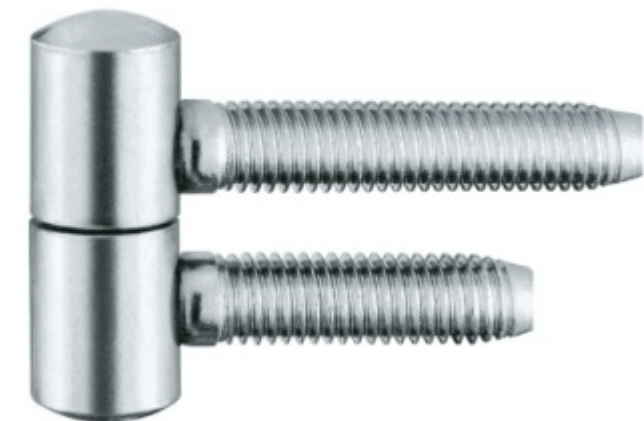

Okenní závěs Simonswerk Baka A 1-13 Pozink ocel

SIMONSWERK

ID produktu: 10012

Závěs pro dřevěná okna

Nosnost páru pantů: 20kg

Baleno po 20ks (verze pozink baleno po 50ks). Lze objednat i jiný počet, je však potřeba počítat s příplatkem za rozbalení

Uvedená cena je za 1ks

Větší množství poptávejte individuálně

Vaše cena bez DPH

0 Kč

Vaše cena s DPH

0 Kč

[Zobrazit produkt](#)