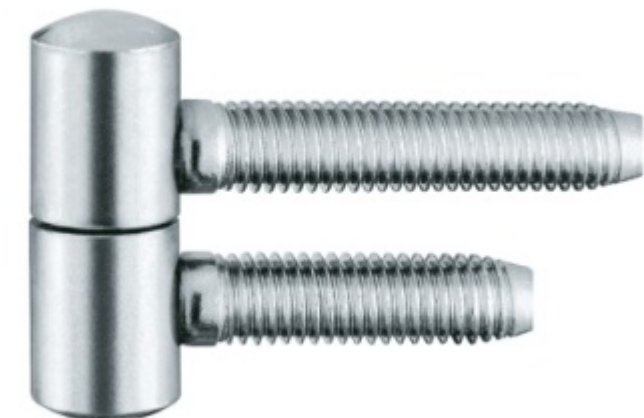

Okenní závěs Simonswerk Baka A 1-13 Pozink ocel

SIMONSWERK

ID produktu: 10012

Závěs pro dřevěná okna

Nosnost páru pantů: 20kg

Baleno po 20ks (verze pozink baleno po 50ks). Lze objednat i jiný počet, je však potřeba počítat s příplatkem za rozbalení

Uvedená cena je za 1ks

Větší množství poptávejte individuálně

Vaše cena bez DPH

0 Kč

Vaše cena s DPH

0 Kč

Zobrazit produkt