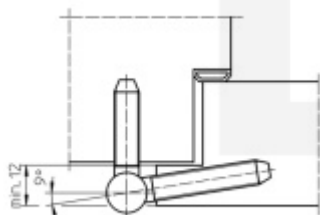

Okenní závěs Simonswerk Baka A 1-13 Pozink ocel

SIMONSWERK

ID produktu: 10012

Závěs pro dřevěná okna

Nosnost páru pantů: 20kg

Baleno po 20ks (verze pozink baleno po 50ks). Lze objednat i jiný počet, je však potřeba počítat s příplatkem za rozbalení

Uvedená cena je za 1ks

Větší množství poptávejte individuálně

Vaše cena bez DPH

0 Kč

Vaše cena s DPH

0 Kč

[Zobrazit produkt](#)