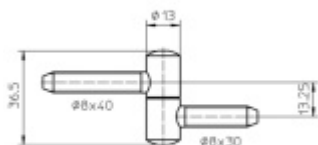

Okenní závěs Simonswerk Baka A 1-13 Pozink ocel

SIMONSWERK

ID produktu: 10012

Závěs pro dřevěná okna

Nosnost páru pantů: 20kg

Baleno po 20ks (verze pozink baleno po 50ks). Lze objednat i jiný počet, je však potřeba počítat s příplatkem za rozbalení

Uvedená cena je za 1ks

Větší množství poptávejte individuálně

Vaše cena bez DPH

0 Kč

Vaše cena s DPH

0 Kč

[Zobrazit produkt](#)