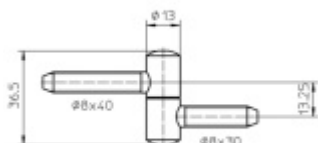

Okenní závěs Simonswerk Baka A 1-13 Pozink ocel

SIMONSWERK

ID produktu: 10012

Závěs pro dřevěná okna

Nosnost páru pantů: 20kg

Baleno po 20ks (verze pozink baleno po 50ks). Lze objednat i jiný počet, je však potřeba počítat s příplatkem za rozbalení

Uvedená cena je za 1ks

Větší množství poptávejte individuálně

Vaše cena bez DPH

0 Kč

Vaše cena s DPH

0 Kč

Zobrazit produkt