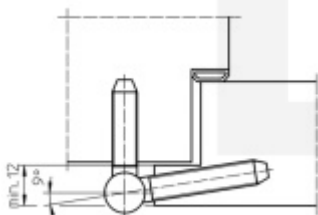

Okenní závěs Simonswerk Baka A 1-13 Bílá

SIMONSWERK

ID produktu: 10014

Závěs pro dřevěná okna

Nosnost páru pantů: 20kg

Baleno po 20ks (verze pozink baleno po 50ks). Lze objednat i jiný počet, je však potřeba počítat s příplatkem za rozbalení

Uvedená cena je za 1ks

Větší množství poptávejte individuálně

Vaše cena bez DPH

0 Kč

Vaše cena s DPH

0 Kč

[Zobrazit produkt](#)