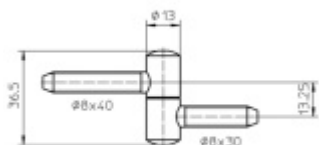

Okenní závěs Simonswerk Baka A 1-13 Bílá

SIMONSWERK

ID produktu: 10014

Závěs pro dřevěná okna

Nosnost páru pantů: 20kg

Baleno po 20ks (verze pozink baleno po 50ks). Lze objednat i jiný počet, je však potřeba počítat s příplatkem za rozbalení

Uvedená cena je za 1ks

Větší množství poptávejte individuálně

Vaše cena bez DPH

0 Kč

Vaše cena s DPH

0 Kč

[Zobrazit produkt](#)