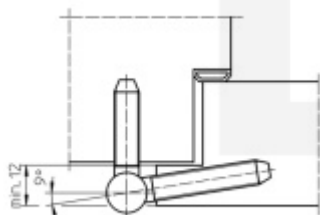

Okenní závěs Simonswerk Baka A 1-13 Bílá

SIMONSWERK

ID produktu: 10014

Závěs pro dřevěná okna

Nosnost páru pantů: 20kg

Baleno po 20ks (verze pozink baleno po 50ks). Lze objednat i jiný počet, je však potřeba počítat s příplatkem za rozbalení

Uvedená cena je za 1ks

Větší množství poptávejte individuálně

Vaše cena bez DPH

0 Kč

Vaše cena s DPH

0 Kč

Zobrazit produkt