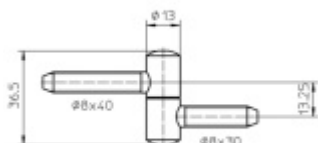

Okenní závěs Simonswerk Baka A 1-13 Bílá

SIMONSWERK

ID produktu: 10014

Závěs pro dřevěná okna

Nosnost páru pantů: 20kg

Baleno po 20ks (verze pozink baleno po 50ks). Lze objednat i jiný počet, je však potřeba počítat s příplatkem za rozbalení

Uvedená cena je za 1ks

Větší množství poptávejte individuálně

Vaše cena bez DPH

0 Kč

Vaše cena s DPH

0 Kč

Zobrazit produkt