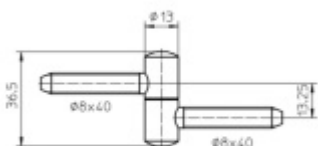

Pozink ocel

[Okenní závěs Simonswerk Baka A 2-13](#)
[Pozink ocel](#)

DETAIL

Termín bude prověřen u dodavatele

0 Kč bez DPH
0 Kč s DPH