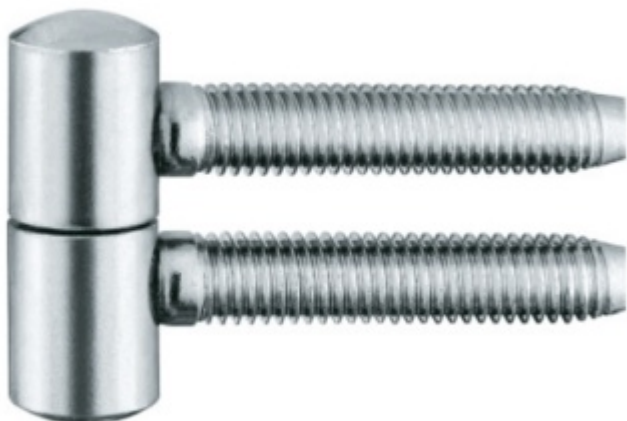

Produktový list

platný k 3. 5. 2026

luxusnikovani.cz
DELIVERED BY EFB

Okenní závěs Simonswerk Baka A 2-13

SIMONSWERK

Závěs pro dřevěná okna

Nosnost páru pantů: 20kg

Baleno po 50ks. Lze objednat i jiný počet, je však potřeba počítat s příplatkem za rozbalení

Uvedená cena je za 1ks

Větší množství poptávejte individuálně

Pozink ocel

[Okenní závěs Simonswerk Baka A 2-13](#)
[Pozink ocel](#)

DETAIL

Termín bude prověřen u dodavatele

0 Kč bez DPH
0 Kč s DPH

PODOBNÉ PRODUKTY