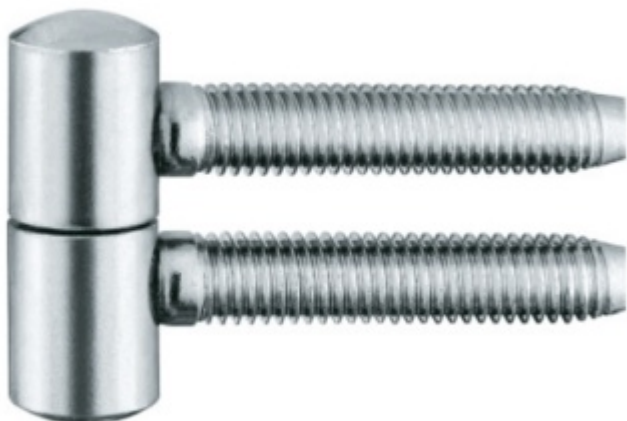

Produktový list

platný k 7. 6. 2026

luxusnikovani.cz
DELIVERED BY EFB

Okenní závěs Simonswerk Baka A 2-13

 SIMONSWERK

Závěs pro dřevěná okna

Nosnost páru pantů: 20kg

Baleno po 50ks. Lze objednat i jiný počet, je však potřeba počítat s příplatkem za rozbalení

Uvedená cena je za 1ks

Větší množství poptávejte individuálně

Pozink ocel

[Okenní závěs Simonswerk Baka A 2-13](#)
[Pozink ocel](#)

DETAIL

Termín bude prověřen u dodavatele

0 € bez DPH

0 € s DPH