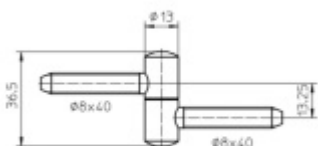

Pozink ocel

[Okenní závěs Simonswerk Baka A 2-13](#)
[Pozink ocel](#)

DETAIL

Termín bude prověřen u dodavatele

0 € bez DPH

0 € s DPH