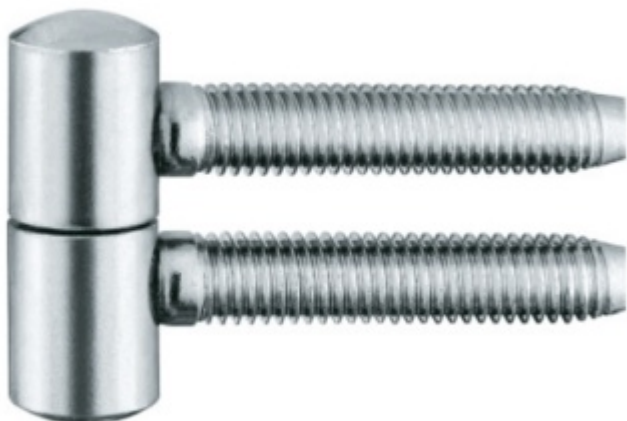

Produktový list

platný k 23. 4. 2026

luxusnikovani.cz
DELIVERED BY EFB

Okenní závěs Simonswerk Baka A 2-13

 SIMONSWERK

Závěs pro dřevěná okna

Nosnost páru pantů: 20kg

Baleno po 50ks. Lze objednat i jiný počet, je však potřeba počítat s příplatkem za rozbalení

Uvedená cena je za 1ks

Větší množství poptávejte individuálně

Pozink ocel

[Okenní závěs Simonswerk Baka A 2-13](#)
[Pozink ocel](#)

DETAIL

Termín bude prověřen u dodavatele

0 € bez DPH

0 € s DPH