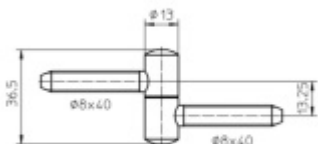

Okenní závěs Simonswerk Baka A 2-13 Pozink ocel

SIMONSWERK

ID produktu: 10016

Závěs pro dřevěná okna

Nosnost páru pantů: 20kg

Baleno po 50ks. Lze objednat i jiný počet, je však potřeba počítat s příplatkem za rozbalení

Uvedená cena je za 1ks

Větší množství poptávejte individuálně

Vaše cena bez DPH

0 Kč

Vaše cena s DPH

0 Kč

Zobrazit produkt