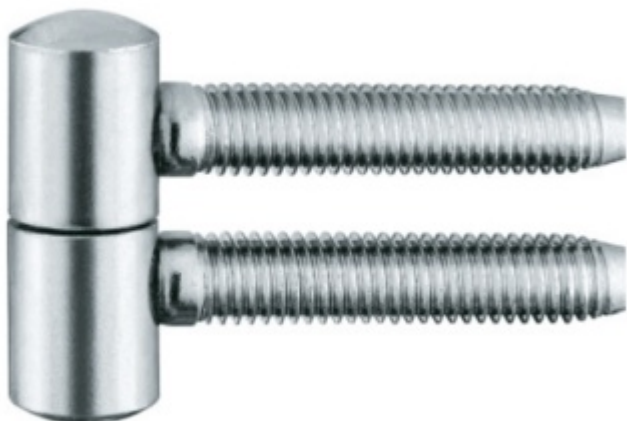

Okenní závěs Simonswerk Baka A 2-13 Pozink ocel

SIMONSWERK

ID produktu: 10016

Závěs pro dřevěná okna

Nosnost páru pantů: 20kg

Baleno po 50ks. Lze objednat i jiný počet, je však potřeba počítat s příplatkem za rozbalení

Uvedená cena je za 1ks

Větší množství poptávejte individuálně

Vaše cena bez DPH

0 Kč

Vaše cena s DPH

0 Kč

Zobrazit produkt