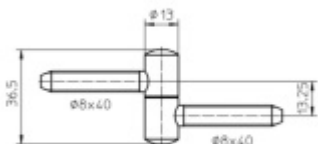

Okenní závěs Simonswerk Baka A 2-13 Pozink ocel

SIMONSWERK

ID produktu: 10016

Závěs pro dřevěná okna

Nosnost páru pantů: 20kg

Baleno po 50ks. Lze objednat i jiný počet, je však potřeba počítat s příplatkem za rozbalení

Uvedená cena je za 1ks

Větší množství poptávejte individuálně

Vaše cena bez DPH

0 €

Vaše cena s DPH

0 €

Zobrazit produkt