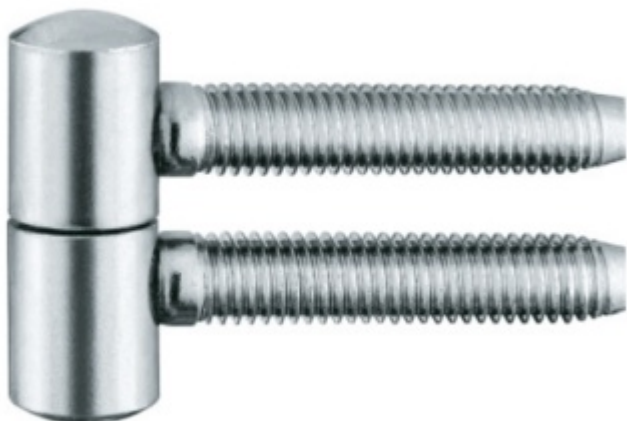

Okenní závěs Simonswerk Baka A 2-13 Pozink ocel

SIMONSWERK

ID produktu: 10016

Závěs pro dřevěná okna

Nosnost páru pantů: 20kg

Baleno po 50ks. Lze objednat i jiný počet, je však potřeba počítat s příplatkem za rozbalení

Uvedená cena je za 1ks

Větší množství poptávejte individuálně

Vaše cena bez DPH

0 €

Vaše cena s DPH

0 €

Zobrazit produkt