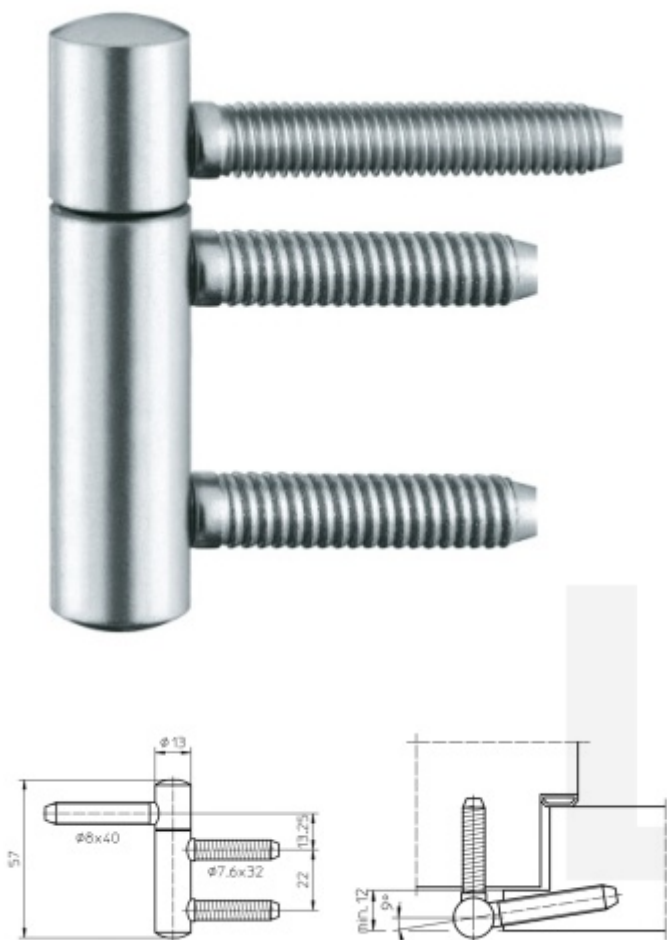

Produktový list

platný k 3. 5. 2026

luxusnikovani.cz
DELIVERED BY EFB

Okenní závěs Simonswerk Baka B 1-13

 SIMONSWERK

Závěs pro dřevěná okna

Nosnost páru pantů: 20kg

Baleno po 50ks. Lze objednat i jiný počet, je však potřeba počítat s příplatkem za rozbalení

Uvedená cena je za 1ks

Větší množství poptávejte individuálně

Bílá

[Okenní závěs Simonswerk Baka B 1-13](#)
Bílá

DETAIL

Termín bude prověřen u dodavatele **0 Kč bez DPH**
0 Kč s DPH

Nikl lesklý

[Okenní závěs Simonswerk Baka B 1-13](#)
Nikl lesklý