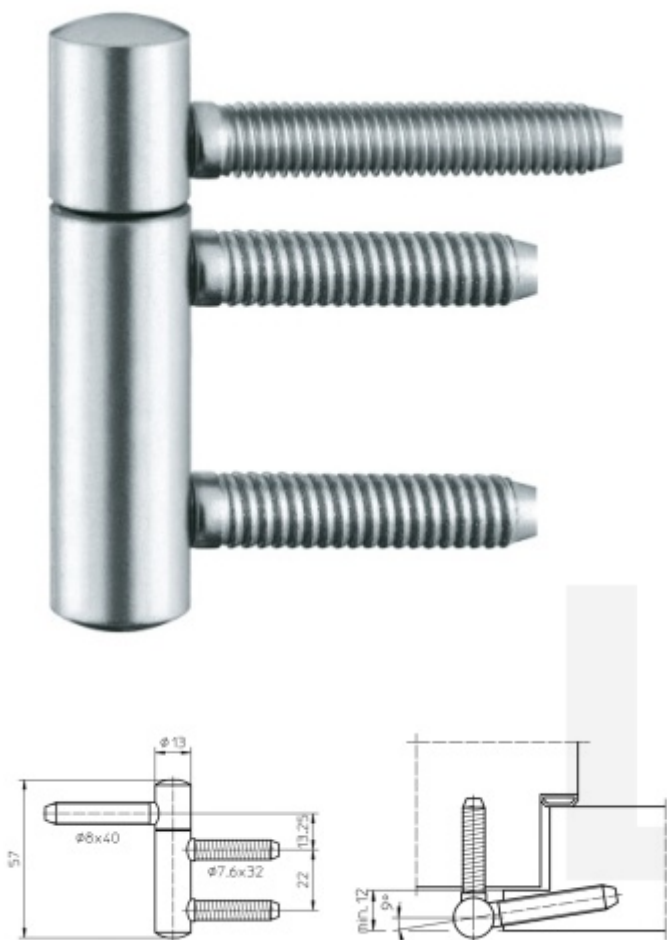

Produktový list

platný k 7. 6. 2026

luxusnikovani.cz
DELIVERED BY EFB

Okenní závěs Simonswerk Baka B 1-13

 SIMONSWERK

Závěs pro dřevěná okna

Nosnost páru pantů: 20kg

Baleno po 50ks. Lze objednat i jiný počet, je však potřeba počítat s příplatkem za rozbalení

Uvedená cena je za 1ks

Větší množství poptávejte individuálně

Bílá

[Okenní závěs Simonswerk Baka B 1-13](#)
Bílá

DETAIL

Termín bude prověřen u dodavatele **0 € bez DPH**
0 € s DPH

Nikl lesklý

[Okenní závěs Simonswerk Baka B 1-13](#)
Nikl lesklý