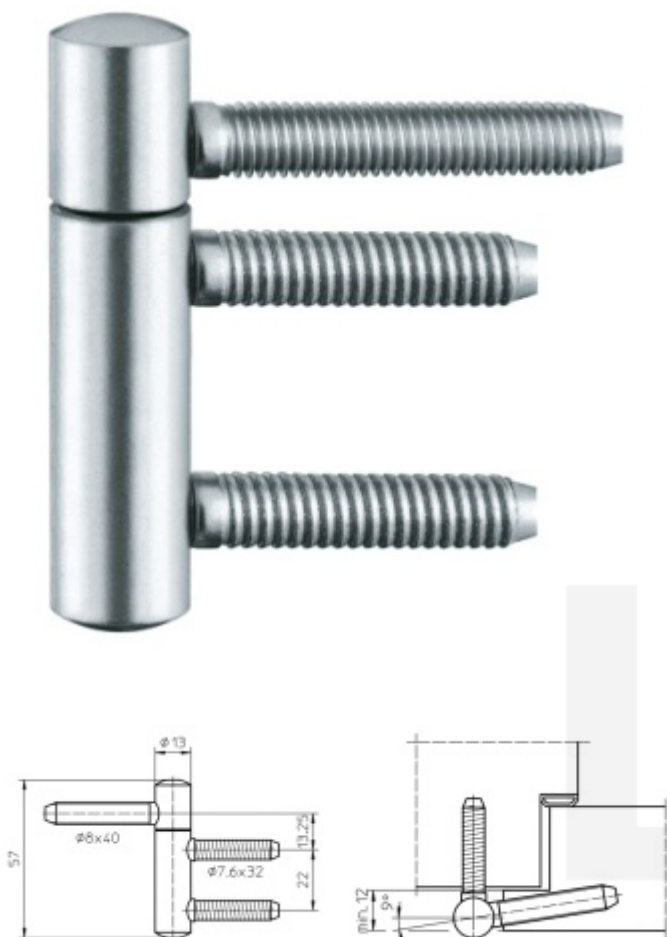

Produktový list

platný k 29. 4. 2026

luxusnikovani.cz
DELIVERED BY EFB

Okenní závěs Simonswerk Baka B 1-13 Pozink ocel

SIMONSWERK

ID produktu: 10018

Závěs pro dřevěná okna

Nosnost páru pantů: 20kg

Baleno po 50ks. Lze objednat i jiný počet, je však potřeba počítat s příplatkem za rozbalení

Uvedená cena je za 1ks

Větší množství poptávejte individuálně

Vaše cena bez DPH

0 Kč

Vaše cena s DPH

0 Kč

Zobrazit produkt