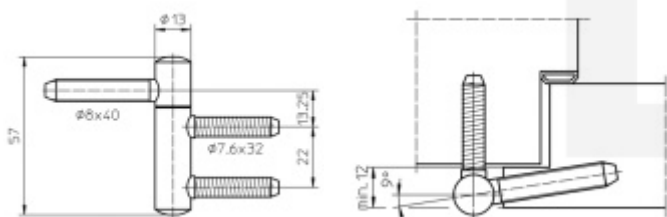

Vaše cena bez DPH

0 Kč

Vaše cena s DPH

0 Kč

Zobrazit produkt