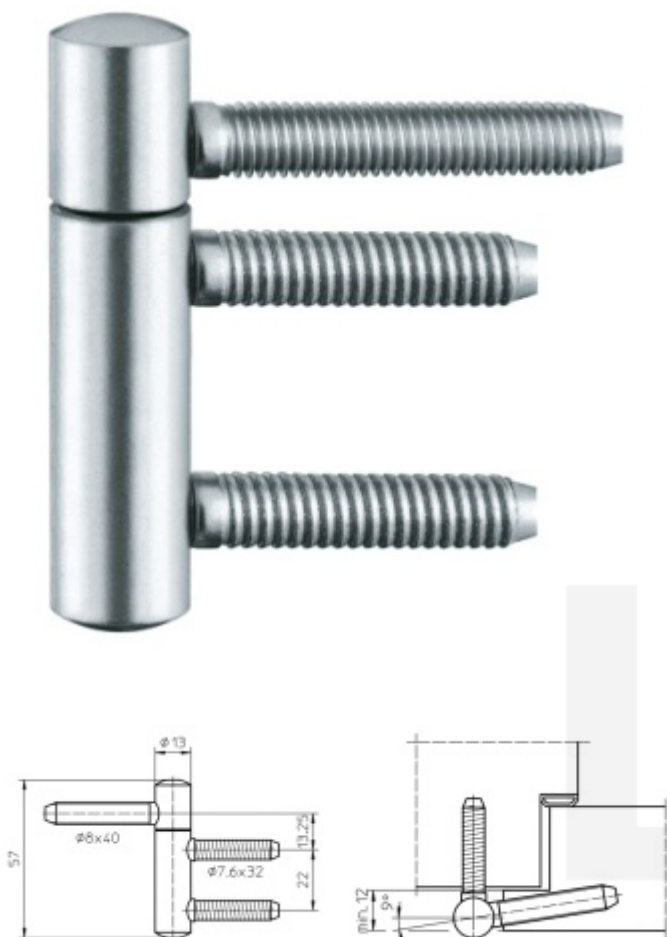

Produktový list

platný k 7. 6. 2026

luxusnikovani.cz
DELIVERED BY EFB

Okenní závěs Simonswerk Baka B 1-13 Pozink ocel

SIMONSWERK

ID produktu: 10018

Závěs pro dřevěná okna

Nosnost páru pantů: 20kg

Baleno po 50ks. Lze objednat i jiný počet, je však potřeba počítat s příplatkem za rozbalení

Uvedená cena je za 1ks

Větší množství poptávejte individuálně

Vaše cena bez DPH

0 €

Vaše cena s DPH

0 €

Zobrazit produkt