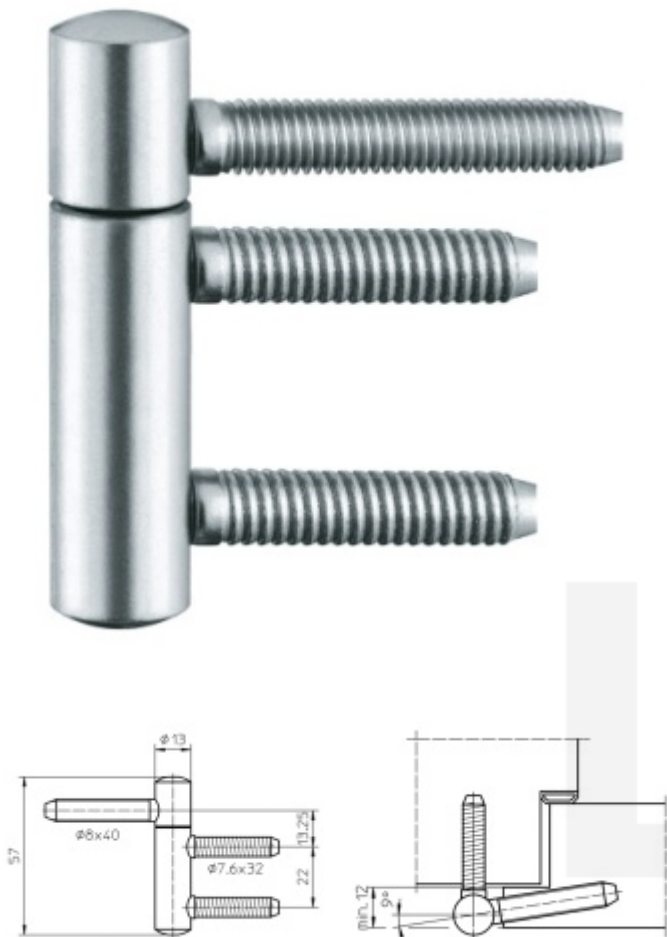

Produktový list

platný k 29. 4. 2026

luxusnikovani.cz
DELIVERED BY EFB

Okenní závěs Simonswerk Baka B 1-13 Bílá

SIMONSWERK

ID produktu: 10021

Závěs pro dřevěná okna

Nosnost páru pantů: 20kg

Baleno po 50ks. Lze objednat i jiný počet, je však potřeba počítat s příplatkem za rozbalení

Uvedená cena je za 1ks

Větší množství poptávejte individuálně

Vaše cena bez DPH

0 Kč

Vaše cena s DPH

0 Kč

Zobrazit produkt