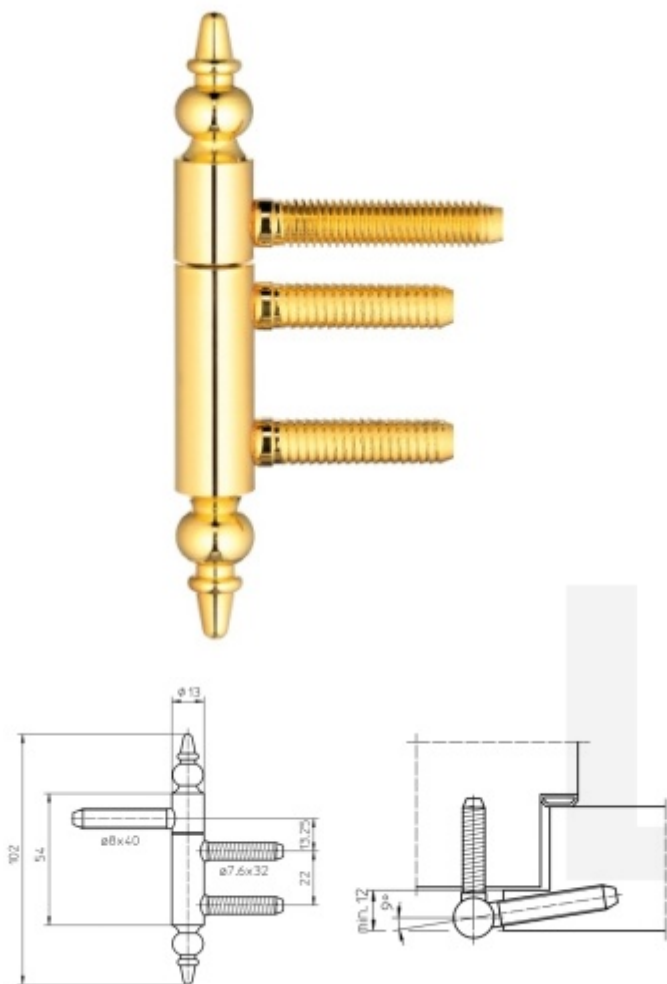

Produktový list

platný k 16. 5. 2026

luxusnikovani.cz
DELIVERED BY EFB

Okenní závěs Simonswerk Baka B 1-13 ZK

SIMONSWERK

Závěs pro dřevěná okna

Nosnost páru pantů: 20kg

Baleno po 10ks. Lze objednat i jiný počet, je však potřeba počítat s příplatkem za rozbalení

Uvedená cena je za 1ks

Větší množství poptávejte individuálně

Pozink ocel

[Okenní závěs Simonswerk Baka B 1-13 ZK](#)
[Pozink ocel](#)

DETAIL

Termín bude prověřen u dodavatele **0 Kč bez DPH**
0 Kč s DPH

Pozlaceno