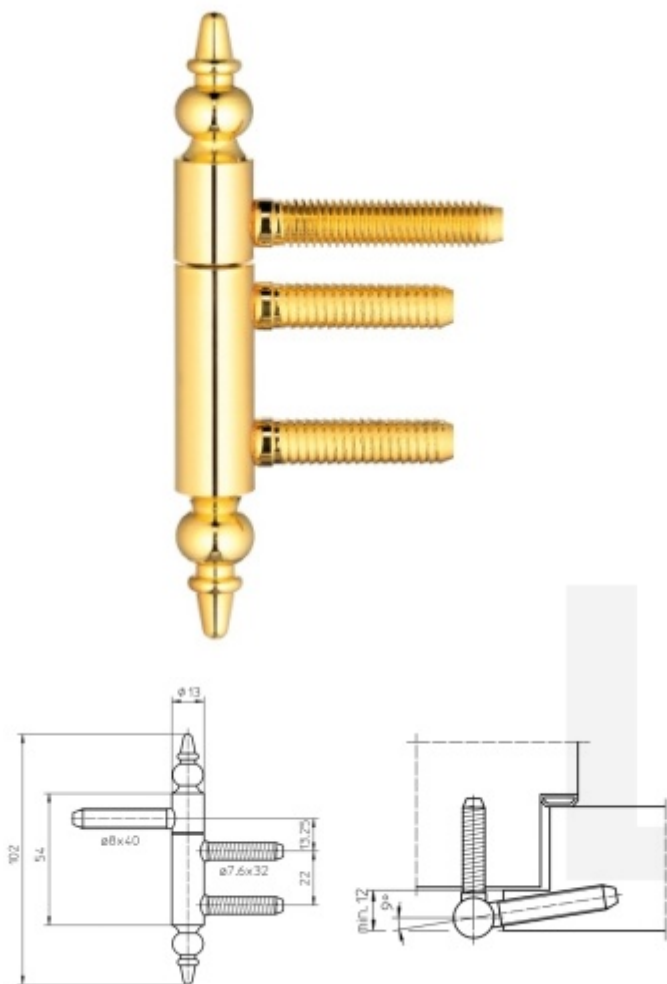

Okenní závěs Simonswerk Baka B 1-13 ZK

SIMONSWERK

Závěs pro dřevěná okna

Nosnost páru pantů: 20kg

Baleno po 10ks. Lze objednat i jiný počet, je však potřeba počítat s příplatkem za rozbalení

Uvedená cena je za 1ks

Větší množství poptávejte individuálně

Pozink ocel

[Okenní závěs Simonswerk Baka B 1-13 ZK](#)
[Pozink ocel](#)

DETAIL

Termín bude prověřen u dodavatele **0 € bez DPH**
0 € s DPH

Pozlaceno

[Okenní závěs Simonswerk Baka B 1-13 ZK](#)
[Pozlaceno](#)

DETAIL

Termín bude prověřen u dodavatele **0 € bez DPH**
0 € s DPH

Černá

[Okenní závěs Simonswerk Baka B 1-13 ZK](#)
[Černá](#)

DETAIL

Termín bude prověřen u dodavatele **0 € bez DPH**
0 € s DPH