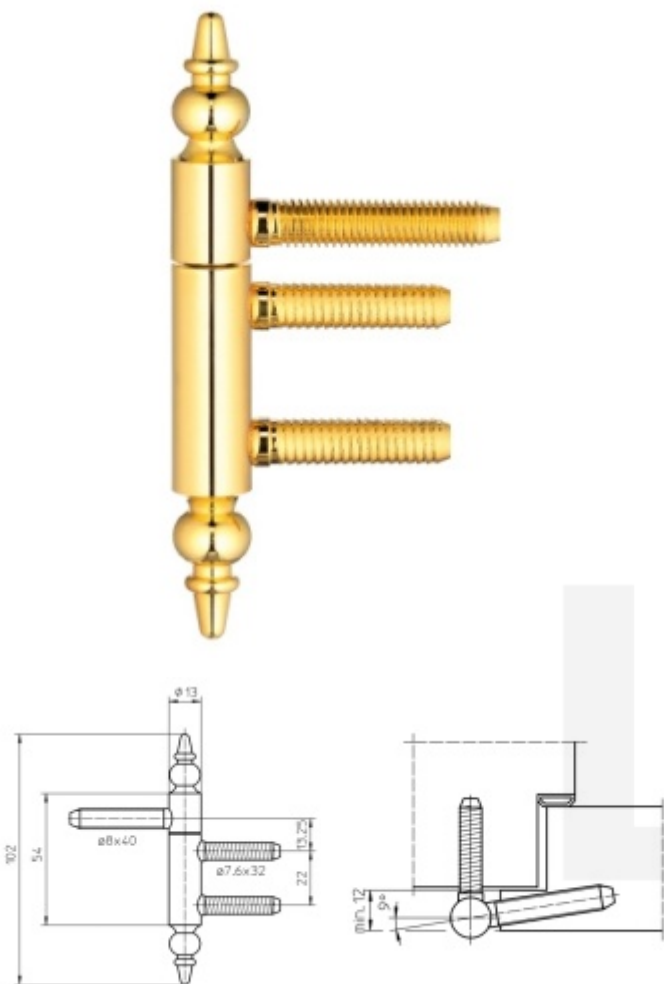

Okenní závěs Simonswerk Baka B 1-13 ZK Pozink ocel

SIMONSWERK

ID produktu: 10023

Závěs pro dřevěná okna

Nosnost páru pantů: 20kg

Baleno po 10ks. Lze objednat i jiný počet, je však potřeba počítat s příplatkem za rozbalení

Uvedená cena je za 1ks

Větší množství poptávejte individuálně

Vaše cena bez DPH

0 €

Vaše cena s DPH

0 €

Zobrazit produkt