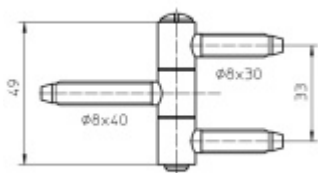

Produktový list

platný k 21. 5. 2026

luxusnikovani.cz
DELIVERED BY EFB

Okenní závěs Simonswerk Baka C 1-13

SIMONSWERK

Závěs pro dřevěná okna

Nosnost páru pantů: 40kg

Baleno po 50ks. Lze objednat i jiný počet, je však potřeba počítat s příplatkem za rozbalení

Uvedená cena je za 1ks

Větší množství poptávejte individuálně

Bílá

[Okenní závěs Simonswerk Baka C 1-13](#)
Bílá

DETAIL

Termín bude prověřen u dodavatele **0 Kč bez DPH**
0 Kč s DPH

Hnědá

[Okenní závěs Simonswerk Baka C 1-13](#)
Hnědá

DETAIL

Termín bude prověřen u dodavatele **0 Kč bez DPH**
0 Kč s DPH

Nikl lesklý

[Okenní závěs Simonswerk Baka C 1-13](#)
Nikl lesklý

DETAIL

Termín bude prověřen u dodavatele **0 Kč bez DPH**
0 Kč s DPH

Pozink ocel

[Okenní závěs Simonswerk Baka C 1-13](#)
Pozink ocel

DETAIL

Termín bude prověřen u dodavatele **0 Kč bez DPH**
0 Kč s DPH