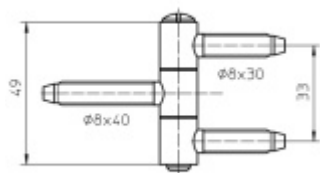

Produktový list

platný k 10. 6. 2026

luxusnikovani.cz
DELIVERED BY EFB

Okenní závěs Simonswerk Baka C 1-13

SIMONSWERK

Závěs pro dřevěná okna

Nosnost páru pantů: 40kg

Baleno po 50ks. Lze objednat i jiný počet, je však potřeba počítat s příplatkem za rozbalení

Uvedená cena je za 1ks

Větší množství poptávejte individuálně

Bílá

[Okenní závěs Simonswerk Baka C 1-13](#)
Bílá

DETAIL

Termín bude prověřen u dodavatele **0 € bez DPH**
0 € s DPH

Hnědá

[Okenní závěs Simonswerk Baka C 1-13](#)
Hnědá

DETAIL

Termín bude prověřen u dodavatele **0 € bez DPH**
0 € s DPH

Nikl lesklý

[Okenní závěs Simonswerk Baka C 1-13](#)
Nikl lesklý

DETAIL

Termín bude prověřen u dodavatele **0 € bez DPH**
0 € s DPH

Pozink ocel

[Okenní závěs Simonswerk Baka C 1-13](#)
Pozink ocel

DETAIL

Termín bude prověřen u dodavatele **0 € bez DPH**
0 € s DPH