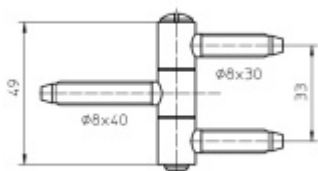

Produktový list

platný k 26. 4. 2026

luxusnikovani.cz
DELIVERED BY EFB

Okenní závěs Simonswerk Baka C 1-13

SIMONSWERK

Závěs pro dřevěná okna

Nosnost páru pantů: 40kg

Baleno po 50ks. Lze objednat i jiný počet, je však potřeba počítat s příplatkem za rozbalení

Uvedená cena je za 1ks

Větší množství poptávejte individuálně

Bílá

[Okenní závěs Simonswerk Baka C 1-13](#)
Bílá

DETAIL

Termín bude prověřen u dodavatele **0 € bez DPH**
0 € s DPH

Hnědá

[Okenní závěs Simonswerk Baka C 1-13](#)
Hnědá

DETAIL

Termín bude prověřen u dodavatele **0 € bez DPH**
0 € s DPH

Nikl lesklý

[Okenní závěs Simonswerk Baka C 1-13](#)
Nikl lesklý

DETAIL

Termín bude prověřen u dodavatele **0 € bez DPH**
0 € s DPH

Pozink ocel

[Okenní závěs Simonswerk Baka C 1-13](#)
Pozink ocel

DETAIL

Termín bude prověřen u dodavatele **0 € bez DPH**
0 € s DPH