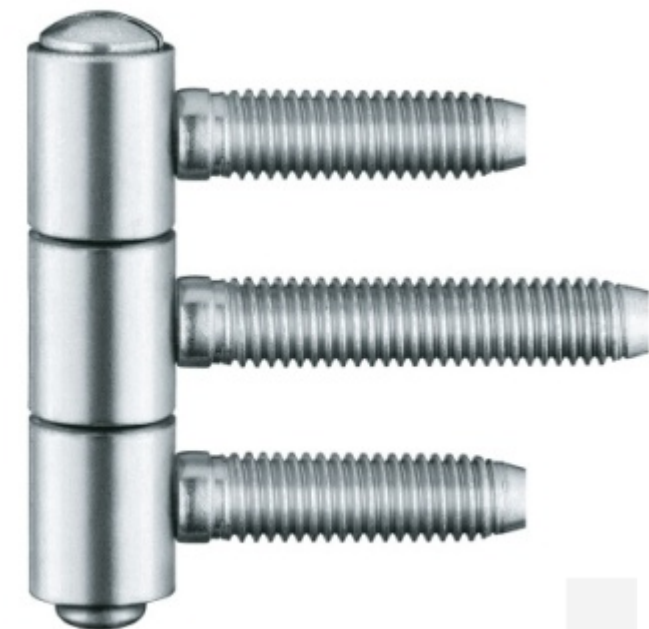

Produktový list

platný k 26. 4. 2026

luxusnikovani.cz
DELIVERED BY EFB

Okenní závěs Simonswerk Baka C 1-13

SIMONSWERK

Závěs pro dřevěná okna

Nosnost páru pantů: 40kg

Baleno po 50ks. Lze objednat i jiný počet, je však potřeba počítat s příplatkem za rozbalení

Uvedená cena je za 1ks

Větší množství poptávejte individuálně

Bílá

[Okenní závěs Simonswerk Baka C 1-13](#)
Bílá

DETAIL

Termín bude prověřen u dodavatele **0 € bez DPH**
0 € s DPH

Hnědá

[Okenní závěs Simonswerk Baka C 1-13](#)
Hnědá

DETAIL

Termín bude prověřen u dodavatele **0 € bez DPH**
0 € s DPH

Nikl lesklý

[Okenní závěs Simonswerk Baka C 1-13](#)
Nikl lesklý

DETAIL

Termín bude prověřen u dodavatele **0 € bez DPH**
0 € s DPH

Pozink ocel

[Okenní závěs Simonswerk Baka C 1-13](#)
Pozink ocel

DETAIL

Termín bude prověřen u dodavatele **0 € bez DPH**
0 € s DPH