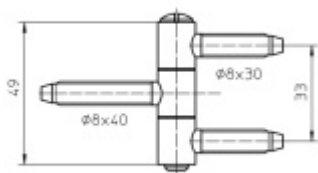

Vaše cena bez DPH

0 Kč

Vaše cena s DPH

0 Kč

Zobrazit produkt