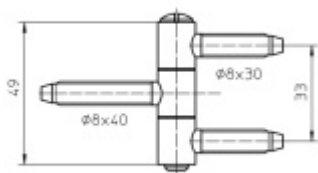

Vaše cena bez DPH

0 €

Vaše cena s DPH

0 €

Zobrazit produkt