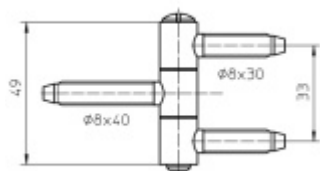

Produktový list

platný k 10. 6. 2026

luxusnikovani.cz
DELIVERED BY EFB

Okenní závěs Simonswerk Baka C 1-13 Pozink ocel

SIMONSWERK

ID produktu: 10032

Závěs pro dřevěná okna

Nosnost páru pantů: 40kg

Baleno po 50ks. Lze objednat i jiný počet, je však potřeba počítat s příplatkem za rozbalení

Uvedená cena je za 1ks

Větší množství poptávejte individuálně

Vaše cena bez DPH

0 €

Vaše cena s DPH

0 €

Zobrazit produkt