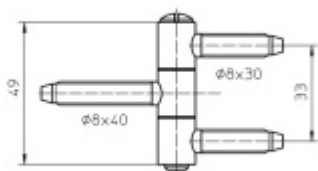

Vaše cena bez DPH

0 Kč

Vaše cena s DPH

0 Kč

Zobrazit produkt