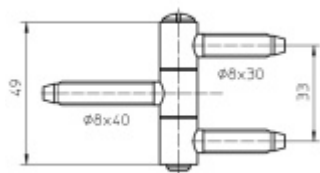

Okenní závěs Simonswerk Baka C 1-13 mosaz

SIMONSWERK

ID produktu: 10035

Závěs pro dřevěná okna

Nosnost páru pantů: 40kg

Baleno po 50ks. Lze objednat i jiný počet, je však potřeba počítat s příplatkem za rozbalení

Uvedená cena je za 1ks

Větší množství poptávejte individuálně

Vaše cena bez DPH

0 Kč

Vaše cena s DPH

0 Kč

[Zobrazit produkt](#)