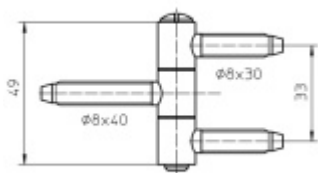

Okenní závěs Simonswerk Baka C 1-13 mosaz

SIMONSWERK

ID produktu: 10035

Závěs pro dřevěná okna

Nosnost páru pantů: 40kg

Baleno po 50ks. Lze objednat i jiný počet, je však potřeba počítat s příplatkem za rozbalení

Uvedená cena je za 1ks

Větší množství poptávejte individuálně

Vaše cena bez DPH

0 Kč

Vaše cena s DPH

0 Kč

[Zobrazit produkt](#)