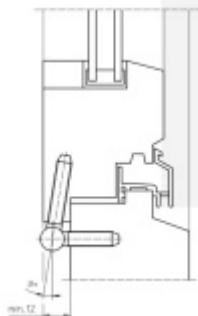

Vaše cena bez DPH

0 Kč

Vaše cena s DPH

0 Kč

Zobrazit produkt