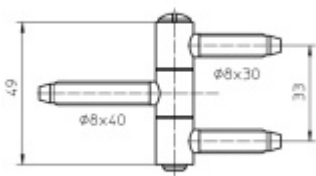

Vaše cena bez DPH

0 Kč

Vaše cena s DPH

0 Kč

Zobrazit produkt