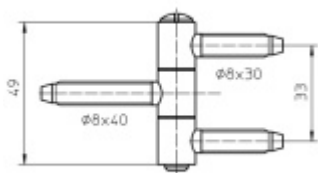

Okenní závěs Simonswerk Baka C 1-13 Bílá

SIMONSWERK

ID produktu: 10036

Závěs pro dřevěná okna

Nosnost páru pantů: 40kg

Baleno po 50ks. Lze objednat i jiný počet, je však potřeba počítat s příplatkem za rozbalení

Uvedená cena je za 1ks

Větší množství poptávejte individuálně

Vaše cena bez DPH

0 Kč

Vaše cena s DPH

0 Kč

Zobrazit produkt