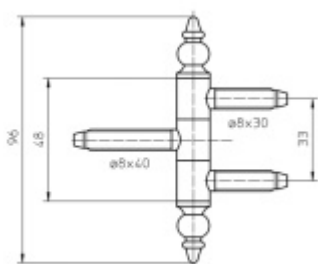

Okenní závěs Simonswerk Baka C 1-13 ZK

SIMONSWERK

Závěs pro dřevěná okna

Nosnost páru pantů: 40kg

Baleno po 10ks. Lze objednat i jiný počet, je však potřeba počítat s příplatkem za rozbalení

Uvedená cena je za 1ks

Větší množství poptávejte individuálně

Bronzová barva

[Okenní závěs Simonswerk Baka C 1-13 ZK](#)
[Bronzová barva](#)

DETAIL

Termín bude prověřen u dodavatele

0 Kč bez DPH
0 Kč s DPH

Pozink ocel

[Okenní závěs Simonswerk Baka C 1-13 ZK](#)
[Pozink ocel](#)

DETAIL

Termín bude prověřen u dodavatele

0 Kč bez DPH
0 Kč s DPH

Pozlaceno

[Okenní závěs Simonswerk Baka C 1-13 ZK](#)
[Pozlaceno](#)

DETAIL

Termín bude prověřen u dodavatele

0 Kč bez DPH
0 Kč s DPH

Černá

[Okenní závěs Simonswerk Baka C 1-13 ZK](#)
[Černá](#)

DETAIL

Termín bude prověřen u dodavatele

0 Kč bez DPH
0 Kč s DPH