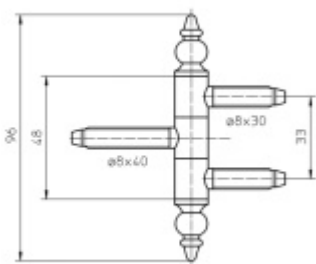

Vaše cena bez DPH

0 Kč

Vaše cena s DPH

0 Kč

Zobrazit produkt