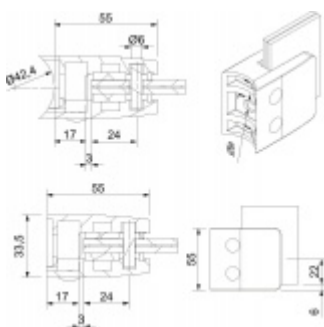

Produktový list

platný k 27. 7. 2024

luxusnikovani.cz
DELIVERED BY EFB

Držák skla AbP typ 9, 55x55 mm, nerez A2, bez vrtání do skla 10,76 mm, Plochý sloupek

ID produktu: 1004

PLU: 50.13.7760

Úchyt pro sklo na plochý nebo kulatý sloupek

Vhodné pro tloušťku skla 8-12,76 mm

Bez vrtání do skla.

Balení obsahuje držák + těsnění pro sklo .

Součástí balení není spojovací materiál pro sloupek.

Vaše cena bez DPH

360 Kč

Vaše cena s DPH

435,6 Kč

Zobrazit produkt

PŘÍSLUŠENSTVÍ

Nerezový sloupek 995 mm, rohový s přípravou pro montáž úchytů na sklo 4xM8 závit

Süd-Metall

OD 1 200 Kč

5 pracovních dní

Nerezový sloupek 995mm, středový s přípravou pro montáž úchytů na sklo 4xM8 závit

Süd-Metall

OD 1 200 Kč

5 pracovních dní

Nerezový sloupek 995mm, koncový s přípravou pro montáž úchytů na sklo 2xM8 závit

Süd-Metall

OD 1 200 Kč

5 pracovních dní