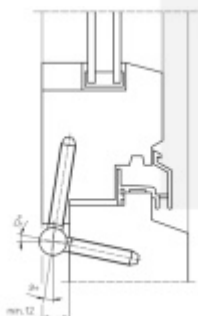

Produktový list

platný k 6. 5. 2026

luxusnikovani.cz
DELIVERED BY EFB

Okenní závěs Simonswerk Baka C 3-15

SIMONSWERK

Závěs pro dřevěná okna

Nosnost páru pantů: 40kg

Baleno po 50ks. Lze objednat i jiný počet, je však potřeba počítat s příplatkem za rozbalení.

Uvedená cena je za 1ks

Větší množství poptávejte individuálně

Bílá

[Okenní závěs Simonswerk Baka C 3-15](#)
[Bílá](#)

DETAIL

Termín bude prověřen u dodavatele

0 Kč bez DPH
0 Kč s DPH

Pozink ocel

[Okenní závěs Simonswerk Baka C 3-15](#)
[Pozink ocel](#)

DETAIL

Termín bude prověřen u dodavatele

0 Kč bez DPH
0 Kč s DPH