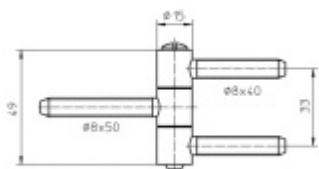

Produktový list

platný k 6. 5. 2026

luxusnikovani.cz
DELIVERED BY EFB

Okenní závěs Simonswerk Baka C 3-15

SIMONSWERK

Závěs pro dřevěná okna

Nosnost páru pantů: 40kg

Baleno po 50ks. Lze objednat i jiný počet, je však potřeba počítat s příplatkem za rozbalení.

Uvedená cena je za 1ks

Větší množství poptávejte individuálně

Bílá

[Okenní závěs Simonswerk Baka C 3-15](#)
[Bílá](#)

DETAIL

Termín bude prověřen u dodavatele

0 Kč bez DPH
0 Kč s DPH

Pozink ocel

[Okenní závěs Simonswerk Baka C 3-15](#)
[Pozink ocel](#)

DETAIL

Termín bude prověřen u dodavatele

0 Kč bez DPH
0 Kč s DPH