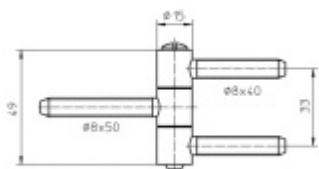

## Okenní závěs Simonswerk Baka C 3-15

**SIMONSWERK**

Závěs pro dřevěná okna

Nosnost páru pantů: 40kg

**Baleno po 50ks. Lze objednat i jiný počet, je však potřeba počítat s příplatkem za rozbalení.**

Uvedená cena je za 1ks