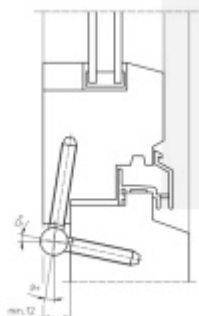

Produktový list

platný k 7. 6. 2026

luxusnikovani.cz
DELIVERED BY EFB

Okenní závěs Simonswerk Baka C 3-15

SIMONSWERK

Závěs pro dřevěná okna

Nosnost páru pantů: 40kg

Baleno po 50ks. Lze objednat i jiný počet, je však potřeba počítat s příplatkem za rozbalení.

Uvedená cena je za 1ks

Větší množství poptávejte individuálně

Bílá

[Okenní závěs Simonswerk Baka C 3-15](#)
[Bílá](#)

DETAIL

Termín bude prověřen u dodavatele **0 € bez DPH**
0 € s DPH

Pozink ocel

[Okenní závěs Simonswerk Baka C 3-15](#)
[Pozink ocel](#)

DETAIL

Termín bude prověřen u dodavatele **0 € bez DPH**
0 € s DPH