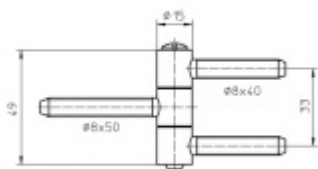

Vaše cena bez DPH

0 Kč

Vaše cena s DPH

0 Kč

Zobrazit produkt