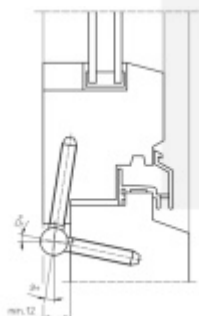

Vaše cena bez DPH

0 Kč

Vaše cena s DPH

0 Kč

Zobrazit produkt