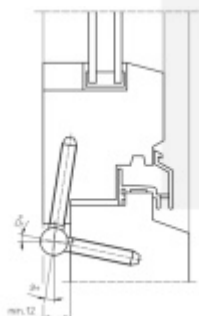

Vaše cena bez DPH

0 €

Vaše cena s DPH

0 €

Zobrazit produkt