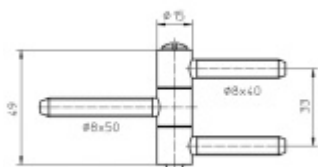

Vaše cena bez DPH

0 €

Vaše cena s DPH

0 €

Zobrazit produkt