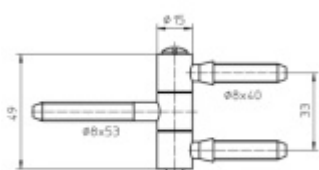

Produktový list

platný k 22. 5. 2026

luxusnikovani.cz
DELIVERED BY EFB

Okenní závěs Simonswerk Baka C 5-15

SIMONSWERK

Závěs pro dřevěná okna

Nosnost páru pantů: 40kg

Baleno po 50ks. Lze objednat i jiný počet, je však potřeba počítat s příplatkem za rozbalení.

Uvedená cena je za 1ks

Větší množství poptávejte individuálně

Bílá

[Okenní závěs Simonswerk Baka C 5-15](#)
[Bílá](#)

DETAIL

Termín bude prověřen u dodavatele **0 Kč bez DPH**
0 Kč s DPH

Pozink ocel

[Okenní závěs Simonswerk Baka C 5-15](#)
[Pozink ocel](#)

DETAIL

Termín bude prověřen u dodavatele **0 Kč bez DPH**
0 Kč s DPH