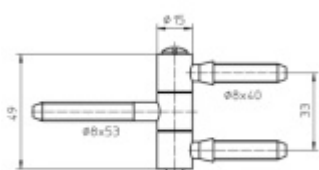

Produktový list

platný k 4. 6. 2026

luxusnikovani.cz
DELIVERED BY EFB

Okenní závěs Simonswerk Baka C 5-15

SIMONSWERK

Závěs pro dřevěná okna

Nosnost páru pantů: 40kg

Baleno po 50ks. Lze objednat i jiný počet, je však potřeba počítat s příplatkem za rozbalení.

Uvedená cena je za 1ks

Větší množství poptávejte individuálně

Bílá

[Okenní závěs Simonswerk Baka C 5-15](#)
[Bílá](#)

DETAIL

Termín bude prověřen u dodavatele **0 € bez DPH**
0 € s DPH

Pozink ocel

[Okenní závěs Simonswerk Baka C 5-15](#)
[Pozink ocel](#)

DETAIL

Termín bude prověřen u dodavatele **0 € bez DPH**
0 € s DPH