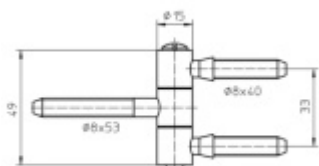

Vaše cena bez DPH

0 Kč

Vaše cena s DPH

0 Kč

Zobrazit produkt