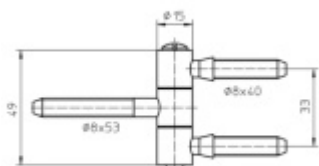

Vaše cena bez DPH

0 €

Vaše cena s DPH

0 €

Zobrazit produkt