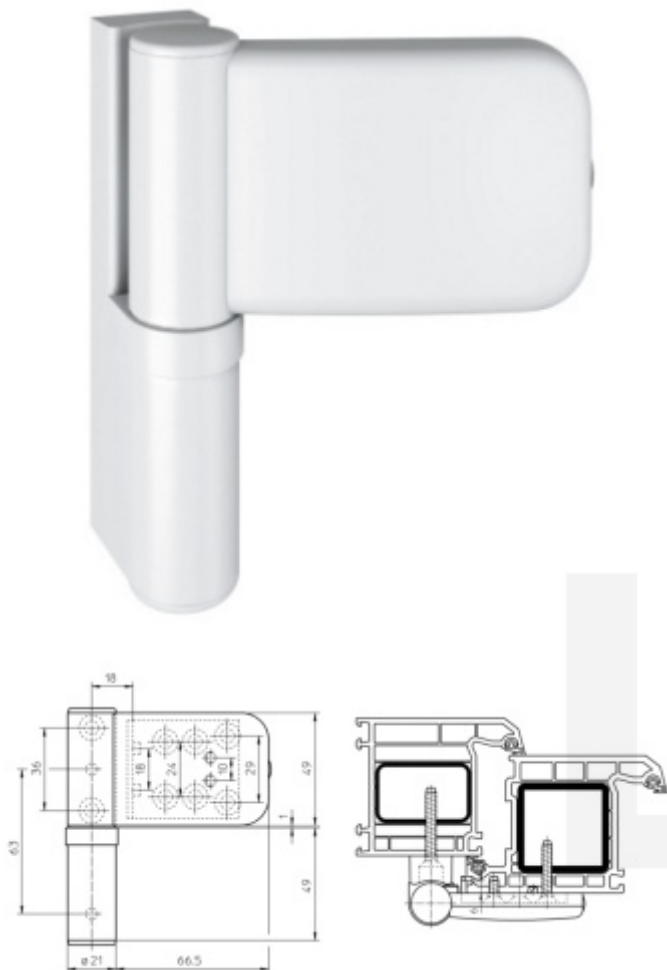

Produktový list

platný k 26. 4. 2026

luxusnikovani.cz
DELIVERED BY EFB

Simonswerk Siku 3D K 4040

SIMONSWERK

Závěs pro falcové dveře s plastovou zárubní

Křídlový díl obsahuje háčky, které zajistí extrémní odolnost proti vytržení

Pro tloušťku přesahu 15 - 19 mm

Komfortní 3D seřízení:

Výška +/- 5 mm

Strana +/-5 mm

Přítlak +/-2 mm

Pravolevý, bezúdržbový

Baleno po 3ks. Objednat lze pouze kompletní balení 3 kusů.

Uvedená cena je za 1 kus.